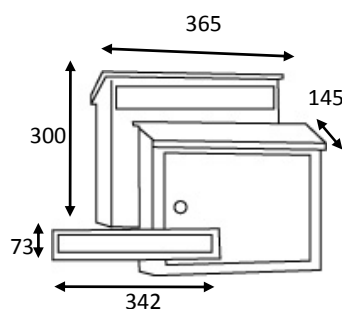

Recogecartas acero INOX
REF. V4077
Bocacartas acero INOX
REF. C611

CARACTERÍSTICAS

- Material: . Recogecartas : acero galvanizado .
. Bocacartas: acero pintado
- Para su colocación en una pared o puerta.
- Buzón de gran capacidad y resistencia a la intemperie
- Fácil sistema de montaje modular

Cumple con la
Norma Europea
EN-1324

Apertura
lateral

DIMENSIONES (mm)

PRODUCTO

EMBALAJE

Tipo de embalaje: Caja impresa a color

CAJA COLECTIVA

4 uds. x caja