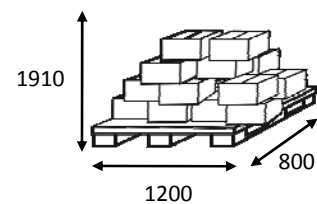

EUROPALET

80 uds. x europalet

ACABADO	REFERENCIA	EAN13
Acero BLANCO	V4081	8425181140819
Acero VERDE	V4083	8425181140833
Acero NEGRO	V4084	8425181140840
Acero INOX SATINADO	V4087	8425181140871