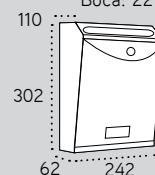

V1000
Boca: 221x25

Medidas en mm.

Cuerpo negro y puerta acero INOXIDABLE ESPEJO

V1000-05

Cuerpo negro y puerta melamina SAPELLI

V1000-13

Cuerpo negro y puerta decoración CUERO

V1000-08