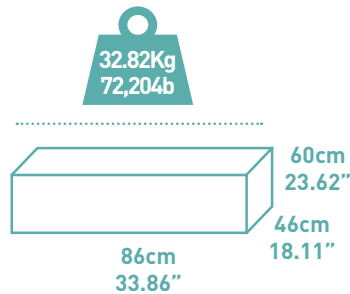

**10'**  
**SETUP TIME**  
 Temps de montage  
 Tiempo de montaje  
 Montagezeit  
 Montagetijd  
 Tempo di montaggio

ITEM • Article • Artículo • Artikel • Artikel • Prodotto

# 54123  
 180 x 66cm  
 71" x 26"  
 LAY-Z-SPA™ MIAMI  
 6942138914245

MATERIAL • Matériel • Material • Material • Materiaal • Materiale

**RAYON**  
 Rayonne  
 Rayon  
 Viskose  
 Rayon  
 Raion

**FOAM BOTTOM**  
 Dessous mousse  
 Parte inferior de espuma  
 Schaumstoffboden  
 Schuimbodem  
 Fondo in schiuma