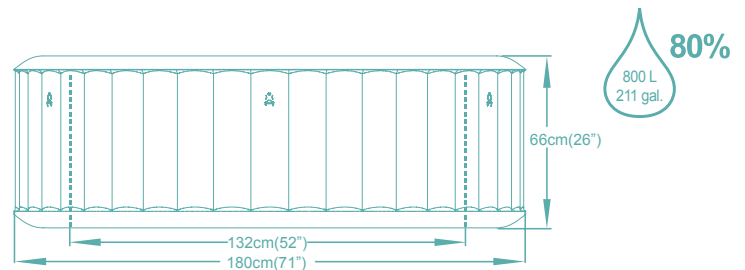

**10'**  
**SETUP TIME**  
 Temps de montage  
 Tiempo de montaje  
 Montagezeit  
 Montagetijd  
 Tempo di montaggio

ITEM • Article • Artículo • Artikel • Artikel • Prodotto

# 54123  
 180 x 66cm  
 71" x 26"  
 LAY-Z-SPA™ MIAMI  
 6942138914245

MATERIAL • Matériel • Material • Material • Materiaal • Materiale

**RAYON**  
 Rayonne  
 Rayon  
 Viskose  
 Rayon  
 Raion

**FOAM BOTTOM**  
 Dessous mousse  
 Parte inferior de espuma  
 Schaumstoffboden  
 Schuimbodem  
 Fondo in schiuma