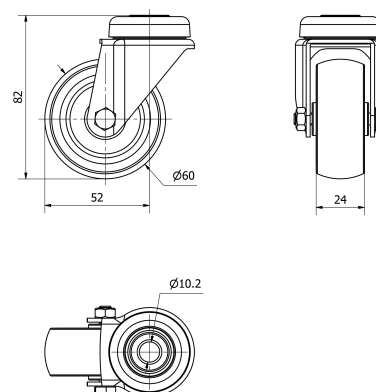

## SERIE 401-401 TW0242

EAN 8422202002422

Ruedas de goma gris. Especialmente indicadas para soportar cargas hasta 70 Kg.

Es utilizada supermercado, expositores, muebles, cajas apilables, taburetes, vitrinas, percheros, carros de hostelería, útiles para hospitales, mobiliario clínico sanitario, goteros.

Twin-lex 401: No ralla el suelo. Fácil desplazamiento. Silenciosa.

### Datos técnicos

Tipo Soporte	<b>Giratorio</b>
Tipo Fijación	<b>Agujero pasante</b>
Tipo Freno	<b>Sin Freno</b>
Cojinete	<b>Liso</b>
Díámetro (mm)	<b>60</b>
Ancho de banda (mm)	<b>24</b>
Díámetro agujero (mm)	<b>10</b>
Radio de giro (mm)	<b>52</b>
Altura total (mm)	<b>82</b>
Capacidad de carga (kg)	<b>50</b>
Peso Unitario de la rueda (kg)	<b>0.2</b>
Volumen (cm <sup>3</sup> )	<b>274.9</b>

### CAD

Para visualizar la imagen con mayor resolución y mas detalles técnicos, puedes acceder a la sección del CAD.