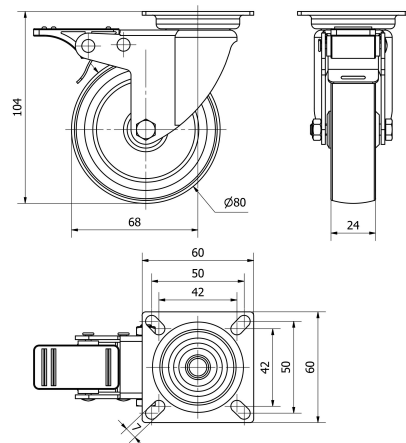

SERIE 401-401 TW0239

EAN 8422202002392

Ruedas de goma gris. Especialmente indicadas para soportar cargas hasta 70 Kg.

Es utilizada supermercado, expositores, muebles, cajas apilables, taburetes, vitrinas, percheros, carros de hostelería, útiles para hospitales, mobiliario clínico sanitario, goteros.

Twin-lex 401: No ralla el suelo. Fácil desplazamiento. Silenciosa.

Datos técnicos

Tipo Soporte	Giratorio
Tipo Fijación	Platina
Tipo Freno	Freno Rueda y Soporte
Cojinete	Liso
Diámetro (mm)	80
Ancho de banda (mm)	24
Medidas de la placa (mm)	60x60
Distancia entre agujeros (mm)	46x46
Diámetro agujero (mm)	6
Radio de giro (mm)	68
Altura total (mm)	104
Capacidad de carga (kg)	60
Peso Unitario de la rueda (kg)	0.35
Volumen (cm ³)	611.52

CAD

Para visualizar la imagen con mayor resolución y mas detalles técnicos, puedes acceder a la sección del CAD.

Soporte

Chapa de acero embutida. Acabado cincado brillante. Agujero pasante y platina. Con doble rodamiento de bolas. Cojinetes: Liso. Incorpora anti-hilos.