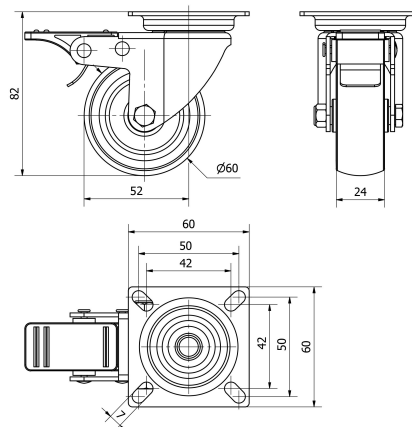

SERIE 401-401 TW0238

EAN 8422202002385

Ruedas de goma gris. Especialmente indicadas para soportar cargas hasta 70 Kg.

Es utilizada supermercado, expositores, muebles, cajas apilables, taburetes, vitrinas, percheros, carros de hostelería, útiles para hospitales, mobiliario clínico sanitario, goteros.

Twin-lex 401: No ralla el suelo. Fácil desplazamiento. Silenciosa.

Datos técnicos

Tipo Soporte	Giratorio
Tipo Fijación	Platina
Tipo Freno	Freno Rueda y Soporte
Cojinete	Liso
Diámetro (mm)	60
Ancho de banda (mm)	24
Medidas de la placa (mm)	60x60
Distancia entre agujeros (mm)	46x46
Diámetro agujero (mm)	6
Radio de giro (mm)	52
Altura total (mm)	82
Capacidad de carga (kg)	50
Peso Unitario de la rueda (kg)	0.285
Volumen (cm ³)	403.44

CAD

Para visualizar la imagen con mayor resolución y mas detalles técnicos, puedes acceder a la sección del CAD.

Soporte

Chapa de acero embutida. Acabado cincado brillante. Agujero pasante y platina. Con doble rodamiento de bolas. Cojinetes: Liso. Incorpora anti-hilos.