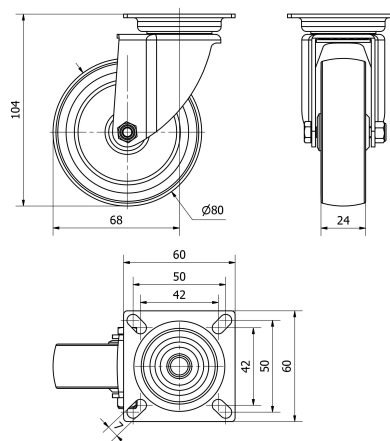

SERIE 401-401 TW0231

EAN 8422202002316

Ruedas de goma gris. Especialmente indicadas para soportar cargas hasta 70 Kg.

Es utilizada supermercado, expositores, muebles, cajas apilables, taburetes, vitrinas, percheros, carros de hostelería, útiles para hospitales, mobiliario clínico sanitario, goteros.

Twin-lex 401: No ralla el suelo. Fácil desplazamiento. Silenciosa.

Datos técnicos

Tipo Soporte	Giratorio
Tipo Fijación	Platina
Tipo Freno	Sin Freno
Cojinete	Liso
Diámetro (mm)	80
Ancho de banda (mm)	24
Medidas de la placa (mm)	60x60
Distancia entre agujeros (mm)	46x46
Diámetro agujero (mm)	6
Radio de giro (mm)	68
Altura total (mm)	104
Capacidad de carga (kg)	60
Peso Unitario de la rueda (kg)	0.29
Volumen (cm ³)	611.52

CAD

Para visualizar la imagen con mayor resolución y mas detalles técnicos, puedes acceder a la sección del CAD.

Soporte

Chapa de acero embutida. Acabado cincado brillante. Agujero pasante y platina. Con doble rodamiento de bolas. Cojinetes: Liso. Incorpora anti-hilos.