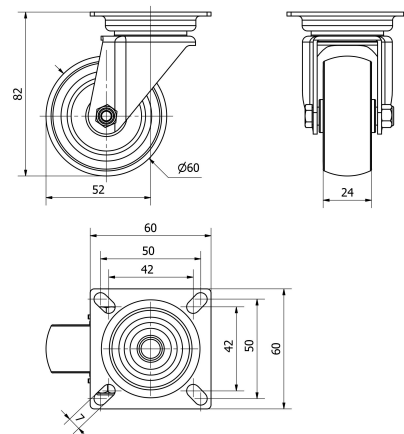

## SERIE 401-401 TW0230

EAN 8422202002309

Ruedas de goma gris. Especialmente indicadas para soportar cargas hasta 70 Kg.

Es utilizada supermercado, expositores, muebles, cajas apilables, taburetes, vitrinas, percheros, carros de hostelería, útiles para hospitales, mobiliario clínico sanitario, goteros.

Twin-lex 401: No ralla el suelo. Fácil desplazamiento. Silenciosa.

### Datos técnicos

Tipo Soporte	<b>Giratorio</b>
Tipo Fijación	<b>Platina</b>
Tipo Freno	<b>Sin Freno</b>
Cojinete	<b>Liso</b>
Diámetro (mm)	<b>60</b>
Ancho de banda (mm)	<b>24</b>
Medidas de la placa (mm)	<b>60x60</b>
Distancia entre agujeros (mm)	<b>46x46</b>
Diámetro agujero (mm)	<b>6</b>
Radio de giro (mm)	<b>52</b>
Altura total (mm)	<b>82</b>
Capacidad de carga (kg)	<b>50</b>
Peso Unitario de la rueda (kg)	<b>0.235</b>
Volumen (cm <sup>3</sup> )	<b>403.44</b>

### CAD

Para visualizar la imagen con mayor resolución y mas detalles técnicos, puedes acceder a la sección del CAD.