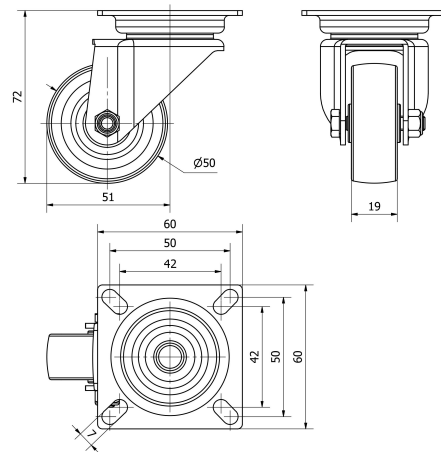

SERIE 401-401 TW0229

EAN 8422202002293

Ruedas de goma gris. Especialmente indicadas para soportar cargas hasta 70 Kg.

Es utilizada supermercado, expositores, muebles, cajas apilables, taburetes, vitrinas, percheros, carros de hostelería, útiles para hospitales, mobiliario clínico sanitario, goteros.

Twin-lex 401: No ralla el suelo. Fácil desplazamiento. Silenciosa.

Datos técnicos

Tipo Soporte	Giratorio
Tipo Fijación	Platina
Tipo Freno	Sin Freno
Cojinete	Liso
Diámetro (mm)	50
Ancho de banda (mm)	20
Medidas de la placa (mm)	60x60
Distancia entre agujeros (mm)	46x46
Diámetro agujero (mm)	6
Radio de giro (mm)	51
Altura total (mm)	72
Capacidad de carga (kg)	40
Peso Unitario de la rueda (kg)	0.21
Volumen (cm ³)	349.92

CAD

Para visualizar la imagen con mayor resolución y mas detalles técnicos, puedes acceder a la sección del CAD.

Soporte

Chapa de acero embutida. Acabado cincado brillante. Agujero pasante y platina. Con doble rodamiento de bolas. Cojinetes: Liso. Incorpora anti-hilos.