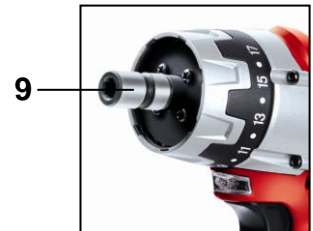

Datos logísticos

■ Peso neto:	2.0 kg
■ Peso bruto:	2.1 kg
■ Dimensiones embalaje:	283 x 243 x 85 mm
■ Cod barras:	4006825 599060
■ Unidades de venta:	5 pcs