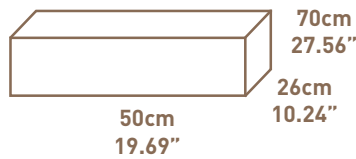

FLOCKED TOP
 Dessus floqué
 Superficie flocada
 Beflockte oberfläche
 Geflockte bovenkant
 Superficie floccata

ITEM • Article • Artículo • Artikel • Artikel • Prodotto

67486

← 203 x 152 x 46cm
 80" x 60" x 18"

TM FOAMTOP COMFORT
 RAISED AIRBED

6942138922196

11.46kg
 25,08lb

270 SECONDS
 INFLATION TIME
 Temps de gonflage
 Tiempo de inflado
 Aufblaszeit
 Opblaastijd
 Tempo di gonfiaggio

MATERIAL • Matériel • Material • Material • Materiaal • Materiale