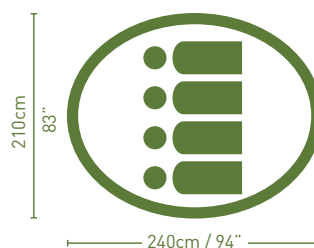

POP UP TENT

Tente pop-up
Tienda pop-up
Pop-Up-Zelt
Pop up tent
Tenda pop up

ITEM • Article • Artículo • Artikel • Artikel • Prodotto

68006

210 x 240 x 100cm
83" x 94" x 39"

TM NUCAMP X 4 TENT

6942138915204

MATERIAL • Matériel • Material • Material • Materiaal • Materiale

190T

POLYESTER PU COATED FABRIC
Tissu
Tejido
Stoff
Stof
Tessuto

1

LAYERS
Couches
Capas
Lagen
Lagen
Strati

FIRE RETARDANT
Ignífugo
Ignífugo
Feuerhemmend
Brandvertragend
Ignifugo

2000mm
H₂O

WATER RESISTANT
Résistant à l'eau
Resistente al agua
Wasserabweisend
Waterbestendig
Resistente all'acqua