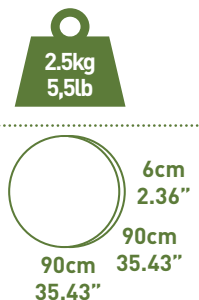

POP UP TENT

Tente pop-up
Tienda pop-up
Pop-Up-Zelt
Pop up tent
Tenda pop up

ITEM • Article • Artículo • Artikel • Artikel • Prodotto

68006

210 x 240 x 100cm
83" x 94" x 39"

TM NUCAMP X 4 TENT

6942138915204

MATERIAL • Matériel • Material • Material • Materiaal • Materiale