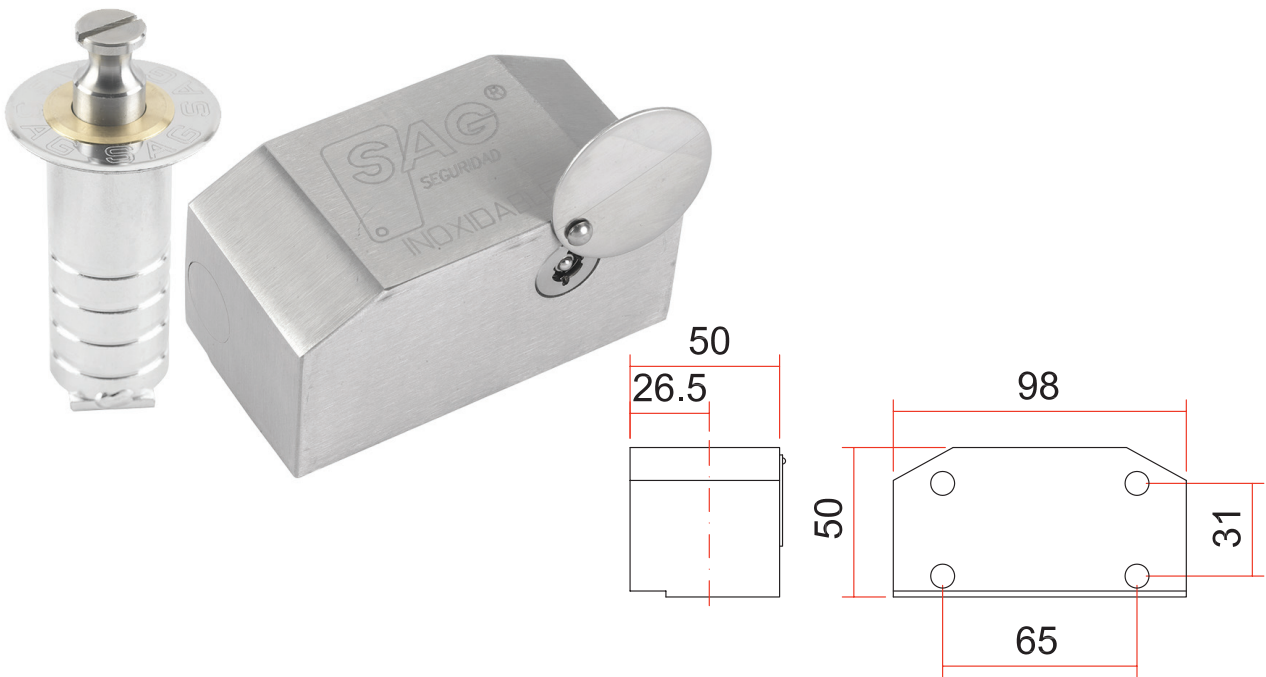

## CERRADURAS PERSIANA: SUELO ENROLLABLE

Modelo: CP1

- Cuerpo de acero inoxidable (AISI 303)
- Bombillo y llaves de acero inoxidable (AISI 303)
- CP1: Apertura y cierre con llave

MODELO	CÓDIGO	PESO (GRS)	LLAVE MOD. TS
<b>CP1</b>	AACS0002	2.635	2
<b>Cabezal CP1</b>	AACZ0002	1.808	2