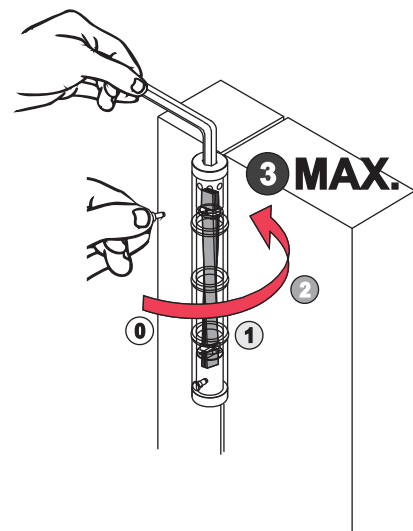

DA
Alumini / Aluminio
Anoditzat (10µ-15µ) / Anodizado (10µ-15µ)
Zamac Cromat / Zamac Cromado
Acer zincat / Acero zincado
Poliamida / Poliamida
Acer inoxidable AISI 304 / Acero inoxidable AISI 304
Conjunt làmines d'acer / Conjunto laminas de acero
Especial per a ambients marins / Especial para ambientes marinos
Protectora i anticorrosiva / Protectora y anticorrosiva
Apta per instal·lar a l'interior / Apta para su instalación en el interior
SI
SI
180°
-
8 TLLO DIN 7982 de 4.2 x 19 (BLISTER)
NO suministrats (ESTOIG) / NO suministrados (ESTUCHE)
SI (Blister) / NO (Estoig / Estuche)
SI
Làmines acer / Laminas acero
Blister de 1 Unitat / Blister de 1 Unidad
Estoig 2 Unitats / Estuche 2 Unidades
500.000 Ciclos / 500.000 Ciclos