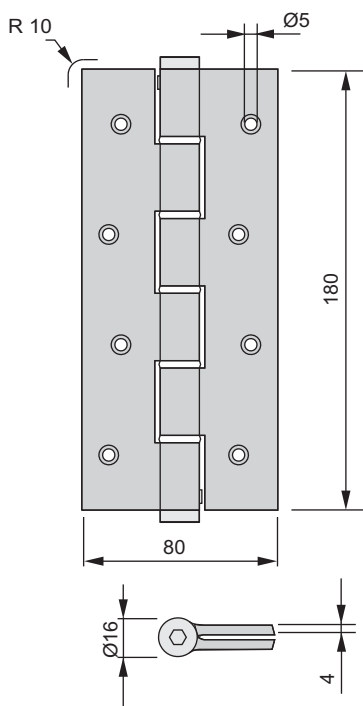

Bisagras Serie SA 180 Aluminio

Edi.2013/1

Material / Materiales
<b>Exterior</b>
Pala
Tractament / Tratamiento
Tap regulació / Tapón regulación
Passador / Pasador
Voladers separadors / Arandelas separadoras
<b>Interior</b>
Eix interior / Eje interior
Molla interior / Muelle interior
Grasa protecció molla / Grasa protección muelle
<b>Característiques funcionament / Características funcionamiento</b>
Aplicació / Aplicación
Retorn automàtic / Retorno automático
Regulable en potència / Regulable en potencia
Obertura màxima de treball / Abertura máxima de trabajo
Perfil màxim d'aplicació / Perfil máximo de aplicación
<b>Material suministrat / Material suministrado</b>
Cargols / Tornillos
Clau allen / Llave allen
Instruccions d'instal·lació / Instrucciones de instalación
<b>Recanvis / Recambios</b>
<b>Presentació / Presentación</b>
Durabilitat de la molla / Durabilidad del muelle

DA
Alumini / Aluminio
Anoditzat (10µ-15µ) / Anodizado (10µ-15µ)
Zamac Cromat / Zamac Cromado
Acer zincat / Acero zincado
Poliamida / Poliamida
Acer inoxidable AISI 304 / Acero inoxidable AISI 304
Conjunt làmines d'acer / Conjunto laminas de acero
Especial per a ambients marins / Especial para ambientes marinos
Protectora i anticorrosiva / Protectora y anticorrosiva
Apta per instal·lar a l'interior / Apta para su instalación en el interior
SI
SI
180°
-
8 TLLO DIN 7982 de 4.2 x 19 (BLISTER)
NO suministrats (ESTOIG) / NO suministrados (ESTUCHE)
SI (Blister) / NO (Estoig / Estuche)
SI
Làmines acer / Laminas acero
Blister de 1 Unitat / Blister de 1 Unidad
Estoig 2 Unitats / Estuche 2 Unidades
500.000 Ciclos / 500.000 Ciclos