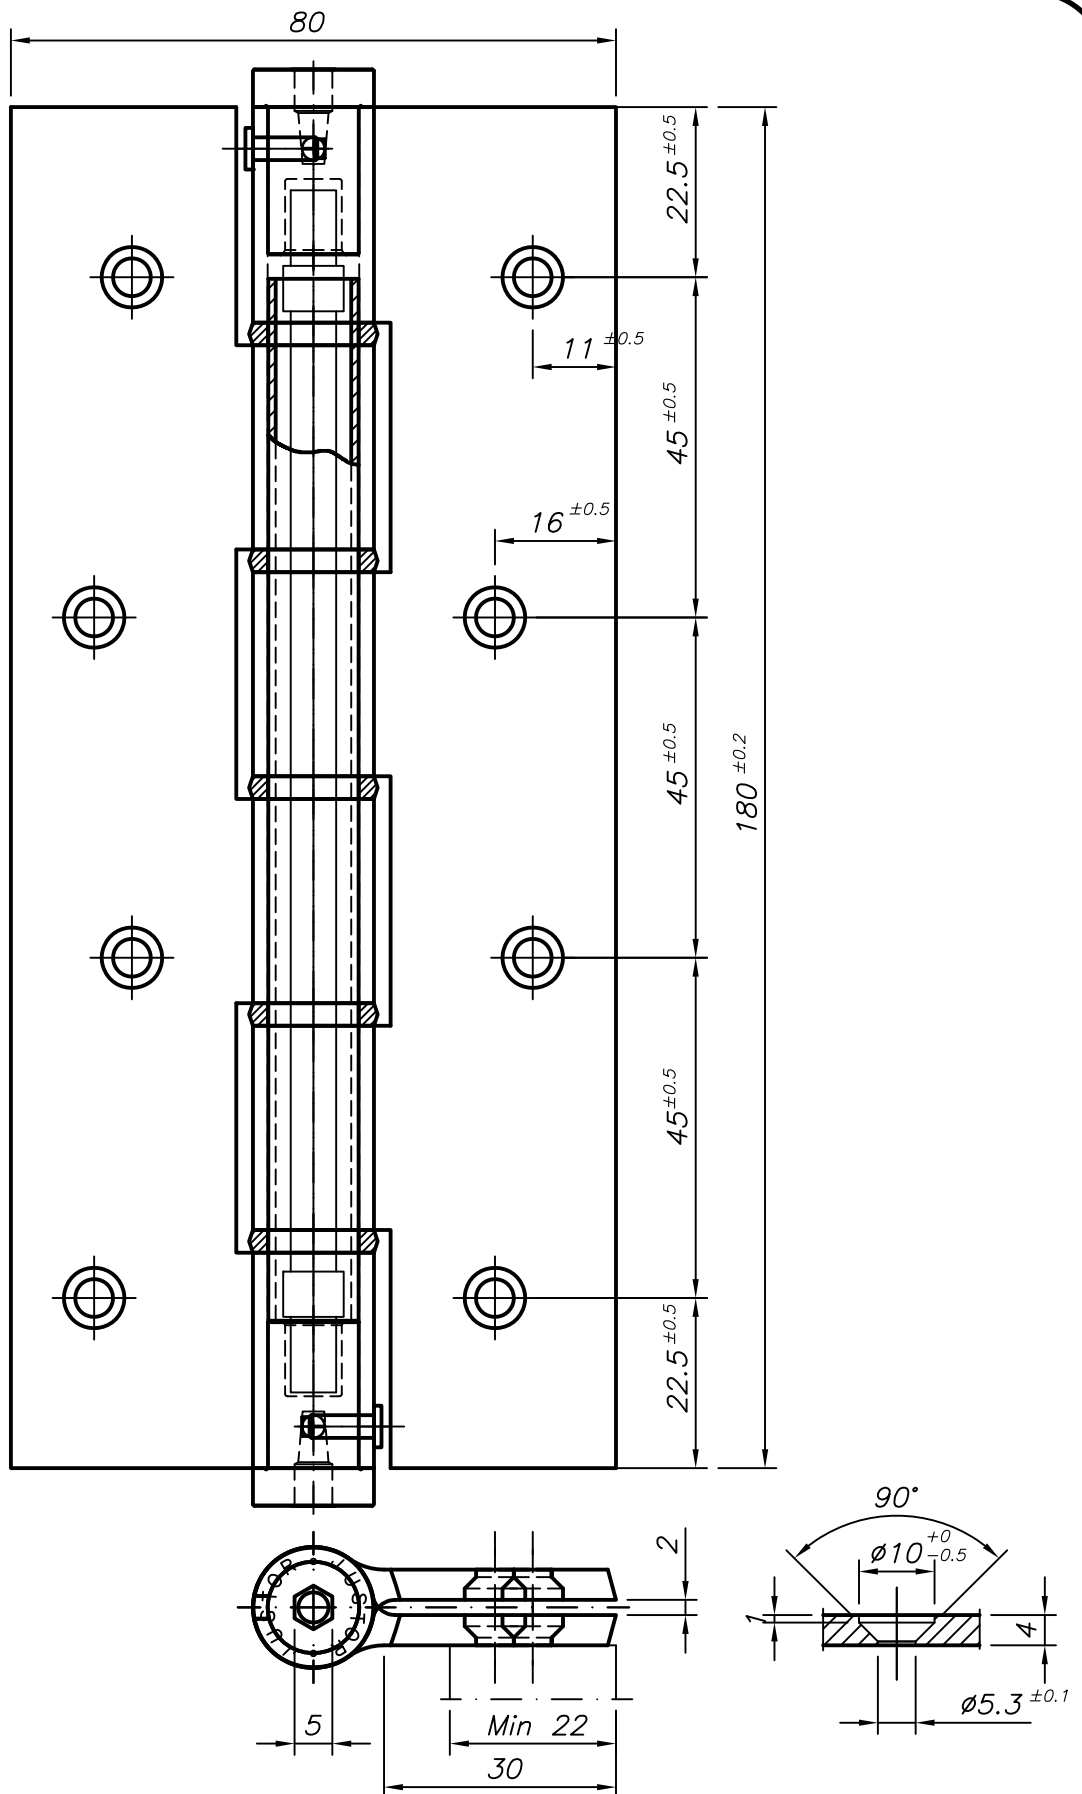

Talleres Trepap, SA

Avda. de Progrés, 40

08340 Vilassar de Mar (Barcelona)

e-mail: ttrepap@justor.com - www.justor.com

SA180

Codi: 5814.01 Mat.: ALUMINI

Simple Accio 180

Simple Acción 180 - Simple Action 180

581401ED11301