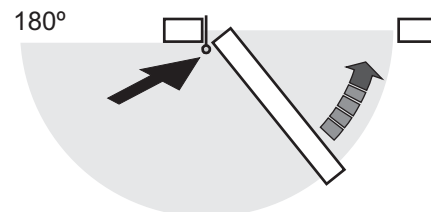

DA
Alumini / Aluminio
Anoditzat (10µ-15µ) / Anodizado (10µ-15µ)
Zamac Cromat / Zamac Cromado
Acer zincat / Acero zincado
Poliamida / Poliamida
Acer inoxidable AISI 304 / Acero inoxidable AISI 304
Conjunt làmines d'acer / Conjunto laminas de acero
Especial per a ambients marins / Especial para ambientes marinos
Protectora i anticorrosiva / Protectora y anticorrosiva
Apta per instal·lar a l'interior / Apta para su instalación en el interior
SI
SI
180°
-
8 TLLO DIN 7982 de 4.2 x 19 (BLISTER)
NO suministrats (ESTOIG) / NO suministrados (ESTUCHE)
SI (Blister) / NO (Estoig / Estuche)
SI
Làmines acer / Laminas acero
Blister de 1 Unitat / Blister de 1 Unidad
Estoig 2 Unitats / Estuche 2 Unidades
500.000 Ciclos / 500.000 Ciclos