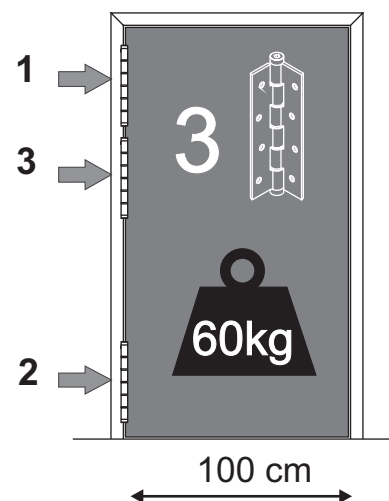

DA
Alumini / Aluminio
Anoditzat (10µ-15µ) / Anodizado (10µ-15µ)
Zamac Cromat / Zamac Cromado
Acer zincat / Acero zincado
Poliamida / Poliamida
Acer inoxidable AISI 304 / Acero inoxidable AISI 304
Conjunt làmines d'acer / Conjunto laminas de acero
Especial per a ambients marins / Especial para ambientes marinos
Protectora i anticorrosiva / Protectora y anticorrosiva
Apta per instal·lar a l'interior / Apta para su instalación en el interior
SI
SI
180°
-
8 TLLO DIN 7982 de 4.2 x 19 (BLISTER)
NO suministrats (ESTOIG) / NO suministrados (ESTUCHE)
SI (Blister) / NO (Estoig / Estuche)
SI
Làmines acer / Laminas acero
Blister de 1 Unitat / Blister de 1 Unidad
Estoig 2 Unitats / Estuche 2 Unidades
500.000 Ciclos / 500.000 Ciclos