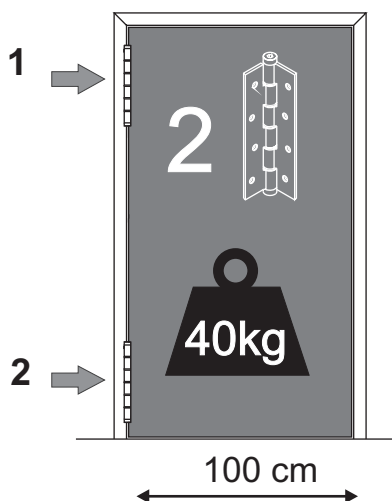

DA
Alumini / Aluminio
Anoditzat (10µ-15µ) / Anodizado (10µ-15µ)
Zamac Cromat / Zamac Cromado
Acer zincat / Acero zincado
Poliamida / Poliamida
Acer inoxidable AISI 304 / Acero inoxidable AISI 304
Conjunt làmines d'acer / Conjunto laminas de acero
Especial per a ambients marins / Especial para ambientes marinos
Protectora i anticorrosiva / Protectora y anticorrosiva
Apta per instal·lar a l'interior / Apta para su instalación en el interior
SI
SI
180°
-
8 TLLO DIN 7982 de 4.2 x 19 (BLISTER)
NO suministrats (ESTOIG) / NO suministrados (ESTUCHE)
SI (Blister) / NO (Estoig / Estuche)
SI
Làmines acer / Laminas acero
Blister de 1 Unitat / Blister de 1 Unidad
Estoig 2 Unitats / Estuche 2 Unidades
500.000 Ciclos / 500.000 Ciclos