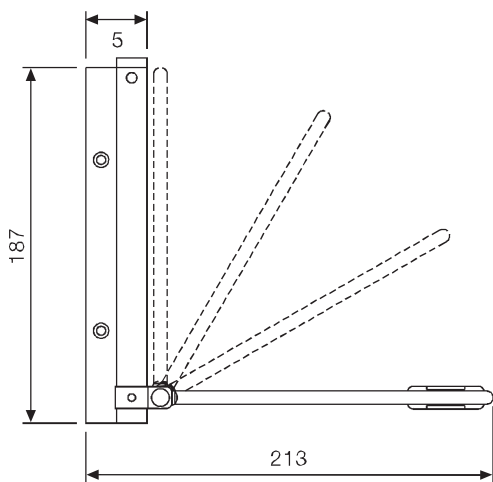

- -De fácil graduación.
- -De fácil graduació.
- -Easy graduation.
- -Réglage facile.
- -Regolazione facile.
- -Einfache Gradierung.

Plata - Silver - Argent - Argento - Silber *

Oro - Or - Gold *

Bronce - Bronze - Bronzo *

Anod. Inox - Anod. Inox - Anod. stainless steel - Anod. inoxidable - Anod. inossidabile - Anod. Edelstahl *

Negro - Negre - Black - Noir - Nero - Schwarz *

Blanco - Blanc - White - Bianco - Weiß **

* Anodizado - Anoditzat - Anodised - Anodisé - Anodizzato - Eloxiert

** Pintado - Pintat - Painted - Laqué - Verniciato - Lackiert

x 1

Justor