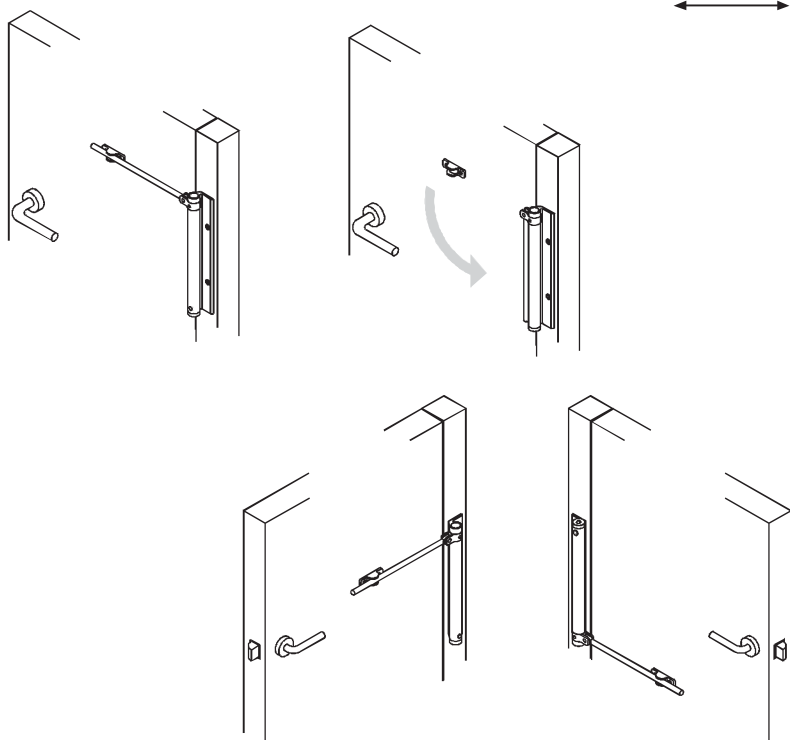

- -De fácil graduación.
- -De fácil graduació.
- -Easy graduation.
- -Réglage facile.
- -Regolazione facile.
- -Einfache Gradierung.

Plata - Silver - Argent - Argento - Silber *

Oro - Or - Gold *

Bronce - Bronze - Bronzo *

Anod. Inox - Anod. Inox - Anod. stainless steel - Anod. inoxidable - Anod. inossidabile - Anod. Edelstahl *

Negro - Negre - Black - Noir - Nero - Schwarz *

Blanco - Blanc - White - Bianco - Weiß **

* Anodizado - Anoditzat - Anodised - Anodisé - Anodizzato - Eloxiert

** Pintado - Pintat - Painted - Laqué - Verniciato - Lackiert

x 1

Justor