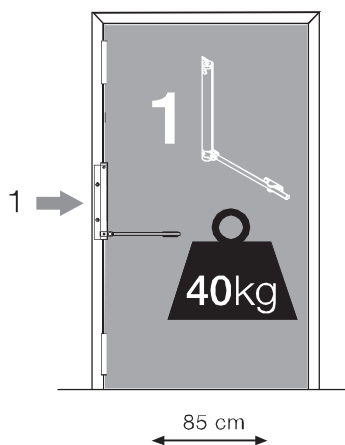

- -De fácil graduación.
- -De fácil graduació.
- -Easy graduation.
- -Réglage facile.
- -Regolazione facile.
- -Einfache Gradierung.

Plata - Silver - Argent - Argento - Silber *

Oro - Or - Gold *

Bronce - Bronze - Bronzo *

Anod. Inox - Anod. Inox - Anod. stainless steel - Anod. inoxidable - Anod. inossidabile - Anod. Edelstahl *

Negro - Negre - Black - Noir - Nero - Schwarz *

Blanco - Blanc - White - Bianco - Weiß **

* Anodizado - Anoditzat - Anodised - Anodisé - Anodizzato - Eloxiert

** Pintado - Pintat - Painted - Laqué - Verniciato - Lackiert

x 1

Justor