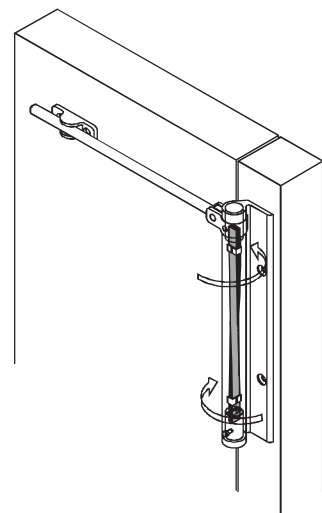

- -De fácil graduación.
- -De fácil graduació.
- -Easy graduation.
- -Réglage facile.
- -Regolazione facile.
- -Einfache Gradierung.

Plata - Silver - Argent - Argento - Silber *

Oro - Or - Gold *

Bronce - Bronze - Bronzo *

Anod. Inox - Anod. Inox - Anod. stainless steel - Anod. inoxidable - Anod. inossidabile - Anod. Edelstahl *

Negro - Negre - Black - Noir - Nero - Schwarz *

Blanco - Blanc - White - Bianco - Weiß **

* Anodizado - Anoditzat - Anodised - Anodisé - Anodizzato - Eloxiert

** Pintado - Pintat - Painted - Laqué - Verniciato - Lackiert

x 1

Justor