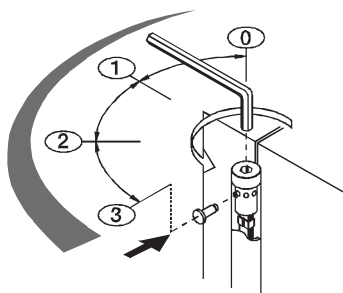

- -De fácil graduación.
- -De fácil graduació.
- -Easy graduation.
- -Réglage facile.
- -Regolazione facile.
- -Einfache Gradierung.

Plata - Silver - Argent - Argento - Silber *

Oro - Or - Gold *

Bronce - Bronze - Bronzo *

Anod. Inox - Anod. Inox - Anod. stainless steel - Anod. inoxidable - Anod. inossidabile - Anod. Edelstahl *

Negro - Negre - Black - Noir - Nero - Schwarz *

Blanco - Blanc - White - Bianco - Weiß **

* Anodizado - Anoditzat - Anodised - Anodisé - Anodizzato - Eloxiert

** Pintado - Pintat - Painted - Laqué - Verniciato - Lackiert

x 1

Justor