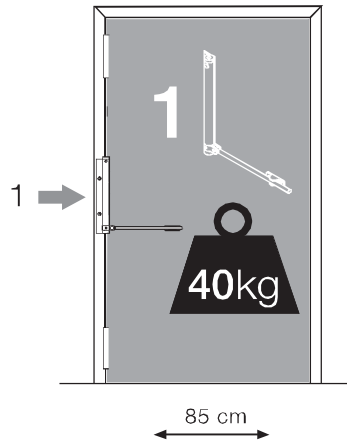

- -De fácil graduación.
- -De fácil graduació.
- -Easy graduation.
- -Réglage facile.
- -Regolazione facile.
- -Einfache Gradierung.

Plata - Silver - Argent - Argento - Silber *

Oro - Or - Gold *

Bronce - Bronze - Bronzo *

Anod. Inox - Anod. Inox - Anod. stainless steel - Anod. inoxidable - Anod. inossidabile - Anod. Edelstahl *

Negro - Negre - Black - Noir - Nero - Schwarz *

Blanco - Blanc - White - Bianco - Weiß **

* Anodizado - Anodiztat - Anodised - Anodisé - Anodizzato - Eloxiert

** Pintado - Pintat - Painted - Laqué - Verniciato - Lackiert

x 1

Justor