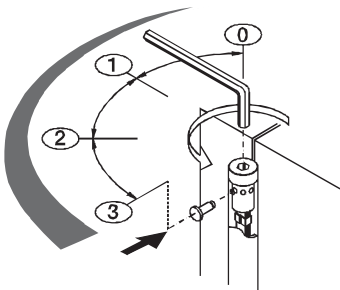

- -De fácil graduación.
- -De fácil graduació.
- -Easy graduation.
- -Réglage facile.
- -Regolazione facile.
- -Einfache Gradierung.

Plata - Silver - Argent - Argento - Silber *

Oro - Or - Gold *

Bronce - Bronze - Bronzo *

Anod. Inox - Anod. Inox - Anod. stainless steel - Anod. inoxidable - Anod. inossidabile - Anod. Edelstahl *

Negro - Negre - Black - Noir - Nero - Schwarz *

Blanco - Blanc - White - Bianco - Weiß **

* Anodizado - Anodiztat - Anodised - Anodisé - Anodizzato - Eloxiert

** Pintado - Pintat - Painted - Laqué - Verniciato - Lackiert

x 1

Justor