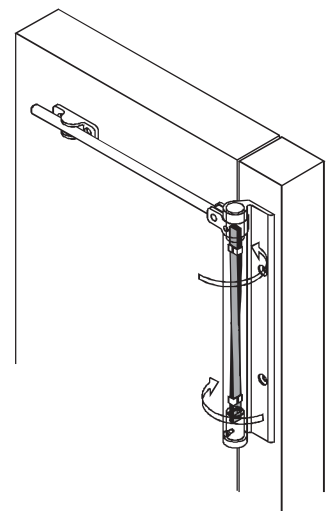

- -De fácil graduación.
- -De fácil graduació.
- -Easy graduation.
- -Réglage facile.
- -Regolazione facile.
- -Einfache Gradierung.

Plata - Silver - Argent - Argento - Silber *

Oro - Or - Gold *

Bronce - Bronze - Bronzo *

Anod. Inox - Anod. Inox - Anod. stainless steel - Anod. inoxidable - Anod. inossidabile - Anod. Edelstahl *

Negro - Negre - Black - Noir - Nero - Schwarz *

Blanco - Blanc - White - Bianco - Weiß **

* Anodizado - Anodiztat - Anodised - Anodisé - Anodizzato - Eloxiert

** Pintado - Pintat - Painted - Laqué - Verniciato - Lackiert

x 1

Justor