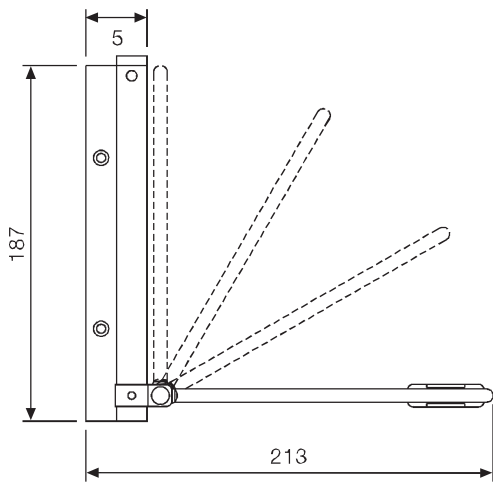

- -De fácil graduación.
- -De fácil graduació.
- -Easy graduation.
- -Réglage facile.
- -Regolazione facile.
- -Einfache Gradierung.

Plata - Silver - Argent - Argento - Silber *

Oro - Or - Gold *

Bronce - Bronze - Bronzo *

Anod. Inox - Anod. Inox - Anod. stainless steel - Anod. inoxidable - Anod. inossidabile - Anod. Edelstahl *

Negro - Negre - Black - Noir - Nero - Schwarz *

Blanco - Blanc - White - Bianco - Weiß **

* Anodizado - Anodiztat - Anodised - Anodisé - Anodizzato - Eloxiert

** Pintado - Pintat - Painted - Laqué - Verniciato - Lackiert

x 1

Justor