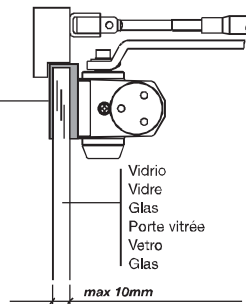

RL : Retención libre / Retenció lliure / Free retention / Retention libre / Blocco a 90° incorporato / Freie Retention

PR : Palanca de retenció / Palanca de retenció / Hold-open arm / Bras à retenció / Braccio con regolazione / Stange Retention

BC : Freno a la apertura / Fre a l'obertura / Backcheck / Frein à l'ouverture / Freno in apertura / Öffnungsdämpfung

ACCESORIOS  
 ACCESSORIS  
 ACCESSORIES  
 ACCESSOIRES  
 ACCESSORI  
 ZUBEHÖR

CH1 - 51220  
 CH4 - 51416