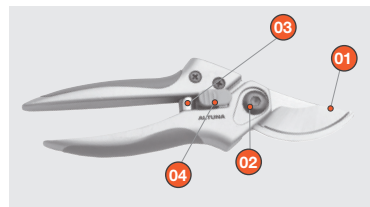

Ref.	↔ mm	📦 mm	📖 gr	🍃 mm	📊 EAN13
J441	210	12	235	20	8413491007779