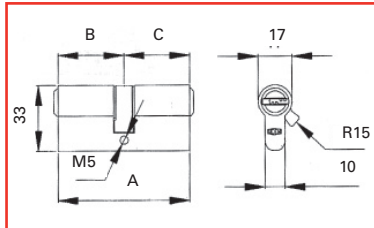

*Serie 2000 R**2000 R series**Série 2000 R*

El sistema 2000R es un sistema de seguridad con llave plana con una amplia gama de medidas y formatos.

- 6 pines activos.
- Pines con diseño especial.
- Amplia capacidad de amaestramiento.
- Protección antitaladro en el estátor.
- Llaves: 5 en latón niquelado.
- Incluye tarjeta de propiedad.
- Doble embrague opcional.
- Acabados latón y níquel brillante.

Cilindro doble
Double cylinder
Cylindre double

2000 R	Longitud Length Longueur	Medida Size Mesurer
2000 R	66	33 33
2000 R	76	38 38
2000 R	86	43 43
2000 R	96	48 48
2000 R	71	33 38
2000 R	76	33 43
2000 R	81	33 48
2000 R	86	30 53
2000 R	91	30 58

2000 RN	Longitud Length Longueur	Medida Size Mesurer
2000 S2	66	33 33
2000 S2	76	38 38
2000 S2	71	33 38

Cilindro botón
Button cylinder
Cylindre bouton

2000 RM	Longitud Length Longueur	Medida Size Mesurer
2000 RM	42,5	33 9,5
2000 RM	47,5	38 9,5
2000 RM	52,5	43 9,5
2000 RM	57,5	48 9,5
2000 RM	67,5	58 9,5

2000 RB	Longitud Length Longueur	Medida Size Mesurer
2000 RB	66	33 33
2000 RB	71	33 38

Medio cilindro
Half cylinder
Demi cylindre