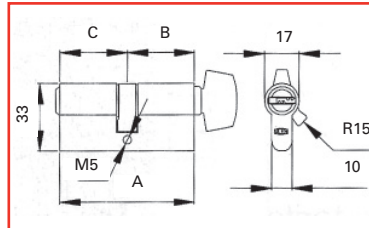

Cilindro doble
Double cylinder
Cylindre double

2000 R	Longitud Length Longueur	Medida Size Mesurer
2000 R	66	33 33
2000 R	76	38 38
2000 R	86	43 43
2000 R	96	48 48
2000 R	71	33 38
2000 R	76	33 43
2000 R	81	33 48
2000 R	86	30 53
2000 R	91	30 58

2000 RN	Longitud Length Longueur	Medida Size Mesurer
2000 S2	66	33 33
2000 S2	76	38 38
2000 S2	71	33 38

Cilindro botón
Button cylinder
Cylindre bouton

2000 RM	Longitud Length Longueur	Medida Size Mesurer
2000 RM	42,5	33 9,5
2000 RM	47,5	38 9,5
2000 RM	52,5	43 9,5
2000 RM	57,5	48 9,5
2000 RM	67,5	58 9,5

2000 RB	Longitud Length Longueur	Medida Size Mesurer
2000 RB	66	33 33
2000 RB	71	33 38

Medio cilindro
Half cylinder
Demi cylindre