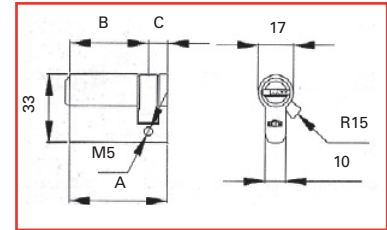

Cilindro doble

Double cylinder

Cylindre double

Cilindro botón

Button cylinder

Cylindre bouton

Medio cilindro

Half cylinder

Demi cylindre

Cilindro doble

Double cylinder

Cylindre double

2000 SN	Longitud Length Longueur	Medida Size Mesurer	2000 SN	Longitud Length Longueur	Medida Size Mesurer
2000 SN	60	30 30	2000 SN	95	40 55
2000 SN	65	30 35	2000 SN	100	40 60
2000 SN	70	35 35	2000 SN	105	40 65
2000 SN	70	30 40	2000 SN	110	40 70
2000 SN	75	30 45	2000 SN	100	50 50
2000 SN	80	30 50	2000 SN	105	50 55
2000 SN	85	30 55	2000 SN	110	50 60
2000 SN	90	30 60	2000 SN	115	50 65
2000 SN	95	30 65	2000 SN	120	50 70
2000 SN	100	30 70	2000 SN	120	60 60
2000 SN	80	40 40	2000 SN	125	60 65
2000 SN	85	40 45	2000 SN	130	60 70
2000 SN	90	40 50	2000 SN	140	70 70

2000 SE	Longitud Length Longueur	Medida Size Mesurer
2000 SE	60	30 30
2000 SE	65	30 35
2000 SE	70	35 35
2000 SE	70	30 40
2000 SE	75	30 45
2000 SE	80	30 50
2000 SE	85	30 55
2000 SE	90	30 60
2000 SE	95	30 65
2000 SE	100	30 70
2000 SE	80	40 40
2000 SE	85	40 45
2000 SE	90	40 50
2000 SE	95	40 55
2000 SE	100	40 60

2000 MN	Longitud Length Longueur	Medida Size Mesurer
2000 MN	40	30 10
2000 MN	45	35 10
2000 MN	50	40 10
2000 MN	55	45 10
2000 MN	60	50 10

2000 SB	Longitud Length Longueur	Medida Size Mesurer
2000 SB	60	30 B 30
2000 SB	70	35B 35
2000 SB	70	40B 30
2000 SB	80	40B 40
2000 SB	80	50B 30