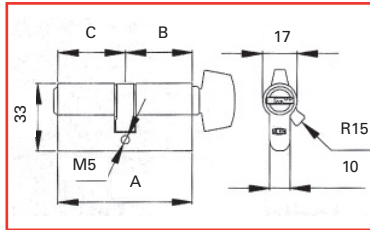

Cilindro doble

Double cylinder

Cylindre double

Cilindro botón

Button cylinder

Cylindre bouton

Medio cilindro

Half cylinder

Demi cylindre

Cilindro doble

Double cylinder

Cylindre double

2000 SN	Longitud Length Longueur	Medida Size Mesurer	2000 SN	Longitud Length Longueur	Medida Size Mesurer
2000 SN	60	30 30	2000 SN	95	40 55
2000 SN	65	30 35	2000 SN	100	40 60
2000 SN	70	35 35	2000 SN	105	40 65
2000 SN	70	30 40	2000 SN	110	40 70
2000 SN	75	30 45	2000 SN	100	50 50
2000 SN	80	30 50	2000 SN	105	50 55
2000 SN	85	30 55	2000 SN	110	50 60
2000 SN	90	30 60	2000 SN	115	50 65
2000 SN	95	30 65	2000 SN	120	50 70
2000 SN	100	30 70	2000 SN	120	60 60
2000 SN	80	40 40	2000 SN	125	60 65
2000 SN	85	40 45	2000 SN	130	60 70
2000 SN	90	40 50	2000 SN	140	70 70

2000 SE	Longitud Length Longueur	Medida Size Mesurer
2000 SE	60	30 30
2000 SE	65	30 35
2000 SE	70	35 35
2000 SE	70	30 40
2000 SE	75	30 45
2000 SE	80	30 50
2000 SE	85	30 55
2000 SE	90	30 60
2000 SE	95	30 65
2000 SE	100	30 70
2000 SE	80	40 40
2000 SE	85	40 45
2000 SE	90	40 50
2000 SE	95	40 55
2000 SE	100	40 60

2000 MN	Longitud Length Longueur	Medida Size Mesurer
2000 MN	40	30 10
2000 MN	45	35 10
2000 MN	50	40 10
2000 MN	55	45 10
2000 MN	60	50 10

2000 SB	Longitud Length Longueur	Medida Size Mesurer
2000 SB	60	30 B 30
2000 SB	70	35B 35
2000 SB	70	40B 30
2000 SB	80	40B 40
2000 SB	80	50B 30