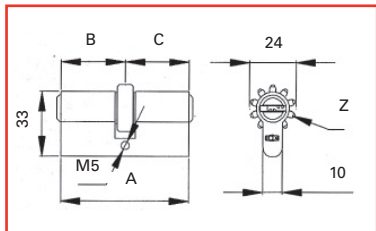

Cilindro doble

Double cylinder

Cylindre double

Cilindro botón

Button cylinder

Cylindre bouton

Medio cilindro

Half cylinder

Demi cylindre

Cilindro doble

Double cylinder

Cylindre double

2000 SN	Longitud Length Longueur	Medida Size Mesurer	2000 SN	Longitud Length Longueur	Medida Size Mesurer
2000 SN	60	30 30	2000 SN	95	40 55
2000 SN	65	30 35	2000 SN	100	40 60
2000 SN	70	35 35	2000 SN	105	40 65
2000 SN	70	30 40	2000 SN	110	40 70
2000 SN	75	30 45	2000 SN	100	50 50
2000 SN	80	30 50	2000 SN	105	50 55
2000 SN	85	30 55	2000 SN	110	50 60
2000 SN	90	30 60	2000 SN	115	50 65
2000 SN	95	30 65	2000 SN	120	50 70
2000 SN	100	30 70	2000 SN	120	60 60
2000 SN	80	40 40	2000 SN	125	60 65
2000 SN	85	40 45	2000 SN	130	60 70
2000 SN	90	40 50	2000 SN	140	70 70

2000 SE	Longitud Length Longueur	Medida Size Mesurer
2000 SE	60	30 30
2000 SE	65	30 35
2000 SE	70	35 35
2000 SE	70	30 40
2000 SE	75	30 45
2000 SE	80	30 50
2000 SE	85	30 55
2000 SE	90	30 60
2000 SE	95	30 65
2000 SE	100	30 70
2000 SE	80	40 40
2000 SE	85	40 45
2000 SE	90	40 50
2000 SE	95	40 55
2000 SE	100	40 60

2000 MN	Longitud Length Longueur	Medida Size Mesurer
2000 MN	40	30 10
2000 MN	45	35 10
2000 MN	50	40 10
2000 MN	55	45 10
2000 MN	60	50 10

2000 SB	Longitud Length Longueur	Medida Size Mesurer
2000 SB	60	30 B 30
2000 SB	70	35B 35
2000 SB	70	40B 30
2000 SB	80	40B 40
2000 SB	80	50B 30