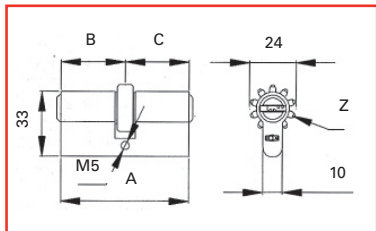

Cilindro doble
Double cylinder
Cylindre double

Cilindro botón
Button cylinder
Cylindre bouton

Medio cilindro
Half cylinder
Demi cylindre

Cilindro doble
Double cylinder
Cylindre double

2000 SN	Longitud Length Longueur	Medida Size Mesurer	2000 SN	Longitud Length Longueur	Medida Size Mesurer
2000 SN	60	30 30	2000 SN	95	40 55
2000 SN	65	30 35	2000 SN	100	40 60
2000 SN	70	35 35	2000 SN	105	40 65
2000 SN	70	30 40	2000 SN	110	40 70
2000 SN	75	30 45	2000 SN	100	50 50
2000 SN	80	30 50	2000 SN	105	50 55
2000 SN	85	30 55	2000 SN	110	50 60
2000 SN	90	30 60	2000 SN	115	50 65
2000 SN	95	30 65	2000 SN	120	50 70
2000 SN	100	30 70	2000 SN	120	60 60
2000 SN	80	40 40	2000 SN	125	60 65
2000 SN	85	40 45	2000 SN	130	60 70
2000 SN	90	40 50	2000 SN	140	70 70

2000 SE	Longitud Length Longueur	Medida Size Mesurer
2000 SE	60	30 30
2000 SE	65	30 35
2000 SE	70	35 35
2000 SE	70	30 40
2000 SE	75	30 45
2000 SE	80	30 50
2000 SE	85	30 55
2000 SE	90	30 60
2000 SE	95	30 65
2000 SE	100	30 70
2000 SE	80	40 40
2000 SE	85	40 45
2000 SE	90	40 50
2000 SE	95	40 55
2000 SE	100	40 60

2000 MN	Longitud Length Longueur	Medida Size Mesurer
2000 MN	40	30 10
2000 MN	45	35 10
2000 MN	50	40 10
2000 MN	55	45 10
2000 MN	60	50 10

2000 SB	Longitud Length Longueur	Medida Size Mesurer
2000 SB	60	30 B 30
2000 SB	70	35B 35
2000 SB	70	40B 30
2000 SB	80	40B 40
2000 SB	80	50B 30