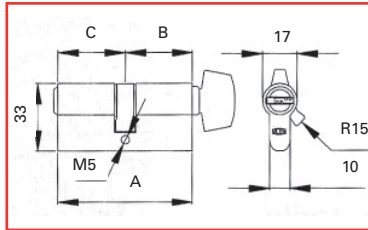

Cilindro doble
Double cylinder
Cylindre double

Cilindro botón
Button cylinder
Cylindre bouton

Medio cilindro
Half cylinder
Demi cylindre

Cilindro doble
Double cylinder
Cylindre double

2000 SN	Longitud Length Longueur	Medida Size Mesurer	2000 SN	Longitud Length Longueur	Medida Size Mesurer
2000 SN	60	30 30	2000 SN	95	40 55
2000 SN	65	30 35	2000 SN	100	40 60
2000 SN	70	35 35	2000 SN	105	40 65
2000 SN	70	30 40	2000 SN	110	40 70
2000 SN	75	30 45	2000 SN	100	50 50
2000 SN	80	30 50	2000 SN	105	50 55
2000 SN	85	30 55	2000 SN	110	50 60
2000 SN	90	30 60	2000 SN	115	50 65
2000 SN	95	30 65	2000 SN	120	50 70
2000 SN	100	30 70	2000 SN	120	60 60
2000 SN	80	40 40	2000 SN	125	60 65
2000 SN	85	40 45	2000 SN	130	60 70
2000 SN	90	40 50	2000 SN	140	70 70

2000 SE	Longitud Length Longueur	Medida Size Mesurer
2000 SE	60	30 30
2000 SE	65	30 35
2000 SE	70	35 35
2000 SE	70	30 40
2000 SE	75	30 45
2000 SE	80	30 50
2000 SE	85	30 55
2000 SE	90	30 60
2000 SE	95	30 65
2000 SE	100	30 70
2000 SE	80	40 40
2000 SE	85	40 45
2000 SE	90	40 50
2000 SE	95	40 55
2000 SE	100	40 60

2000 MN	Longitud Length Longueur	Medida Size Mesurer
2000 MN	40	30 10
2000 MN	45	35 10
2000 MN	50	40 10
2000 MN	55	45 10
2000 MN	60	50 10

2000 SB	Longitud Length Longueur	Medida Size Mesurer
2000 SB	60	30 B 30
2000 SB	70	35B 35
2000 SB	70	40B 30
2000 SB	80	40B 40
2000 SB	80	50B 30