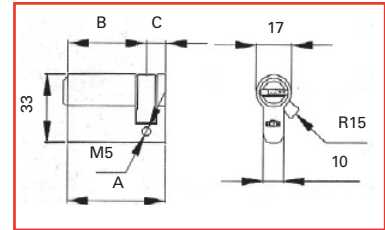

Cilindro doble
Double cylinder
Cylindre double

Cilindro botón
Button cylinder
Cylindre bouton

Medio cilindro
Half cylinder
Demi cylindre

Cilindro doble
Double cylinder
Cylindre double

2000 SN	Longitud Length Longueur	Medida Size Mesurer	2000 SN	Longitud Length Longueur	Medida Size Mesurer
2000 SN	60	30 30	2000 SN	95	40 55
2000 SN	65	30 35	2000 SN	100	40 60
2000 SN	70	35 35	2000 SN	105	40 65
2000 SN	70	30 40	2000 SN	110	40 70
2000 SN	75	30 45	2000 SN	100	50 50
2000 SN	80	30 50	2000 SN	105	50 55
2000 SN	85	30 55	2000 SN	110	50 60
2000 SN	90	30 60	2000 SN	115	50 65
2000 SN	95	30 65	2000 SN	120	50 70
2000 SN	100	30 70	2000 SN	120	60 60
2000 SN	80	40 40	2000 SN	125	60 65
2000 SN	85	40 45	2000 SN	130	60 70
2000 SN	90	40 50	2000 SN	140	70 70

2000 SE	Longitud Length Longueur	Medida Size Mesurer
2000 SE	60	30 30
2000 SE	65	30 35
2000 SE	70	35 35
2000 SE	70	30 40
2000 SE	75	30 45
2000 SE	80	30 50
2000 SE	85	30 55
2000 SE	90	30 60
2000 SE	95	30 65
2000 SE	100	30 70
2000 SE	80	40 40
2000 SE	85	40 45
2000 SE	90	40 50
2000 SE	95	40 55
2000 SE	100	40 60

2000 MN	Longitud Length Longueur	Medida Size Mesurer
2000 MN	40	30 10
2000 MN	45	35 10
2000 MN	50	40 10
2000 MN	55	45 10
2000 MN	60	50 10

2000 SB	Longitud Length Longueur	Medida Size Mesurer
2000 SB	60	30 B 30
2000 SB	70	35B 35
2000 SB	70	40B 30
2000 SB	80	40B 40
2000 SB	80	50B 30