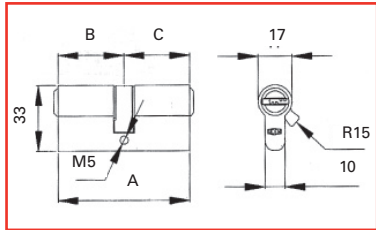

*Serie 2000 SN**2000 SN series**Série 2000 SN*

El sistema 2000 SN es un sistema de seguridad con llave plana con una amplia gama de medidas y formatos.

- 5 pines activos.
- Pines con diseño especial.
- Amplia capacidad de amaestramiento.
- Protección antitaladro en el estátor.
- Llaves: 5 en latón niquelado.
- Incluye tarjeta de propiedad.
- Doble embrague opcional.
- Acabados latón y níquel brillo.

Cilindro doble
Double cylinder
Cylindre double

Cilindro botón
Button cylinder
Cylindre bouton

Medio cilindro
Half cylinder
Demi cylindre

Cilindro doble
Double cylinder
Cylindre double

2000 SN	Longitud Length Longueur	Medida Size Mesurer	2000 SN	Longitud Length Longueur	Medida Size Mesurer
2000 SN	60	30 30	2000 SN	95	40 55
2000 SN	65	30 35	2000 SN	100	40 60
2000 SN	70	35 35	2000 SN	105	40 65
2000 SN	70	30 40	2000 SN	110	40 70
2000 SN	75	30 45	2000 SN	100	50 50
2000 SN	80	30 50	2000 SN	105	50 55
2000 SN	85	30 55	2000 SN	110	50 60
2000 SN	90	30 60	2000 SN	115	50 65
2000 SN	95	30 65	2000 SN	120	50 70
2000 SN	100	30 70	2000 SN	120	60 60
2000 SN	80	40 40	2000 SN	125	60 65
2000 SN	85	40 45	2000 SN	130	60 70
2000 SN	90	40 50	2000 SN	140	70 70

2000 SE	Longitud Length Longueur	Medida Size Mesurer
2000 SE	60	30 30
2000 SE	65	30 35
2000 SE	70	35 35
2000 SE	70	30 40
2000 SE	75	30 45
2000 SE	80	30 50
2000 SE	85	30 55
2000 SE	90	30 60
2000 SE	95	30 65
2000 SE	100	30 70
2000 SE	80	40 40
2000 SE	85	40 45
2000 SE	90	40 50
2000 SE	95	40 55
2000 SE	100	40 60

2000 MN	Longitud Length Longueur	Medida Size Mesurer
2000 MN	40	30 10
2000 MN	45	35 10
2000 MN	50	40 10
2000 MN	55	45 10
2000 MN	60	50 10

2000 SB	Longitud Length Longueur	Medida Size Mesurer
2000 SB	60	30 B 30
2000 SB	70	35B 35
2000 SB	70	40B 30
2000 SB	80	40B 40
2000 SB	80	50B 30