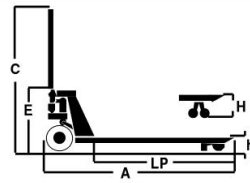

AYERBE

TRANSPALETA AY - 2500 - THV

Capacidad máxima:	2500 kg.
Peso:	72 kg.
Giro:	200 °
Rodillos:	Ø 80 mm. / 4 unid.
Ruedas:	Ø 180 mm. / 2 unid.
Normativas:	CE / GS / TÜV

Referencia:

580710

Tipo de ruedas:

PU

C	E	A	LP	B	D	h	H
1.230	445	1.555	1.150	550	230	80	210