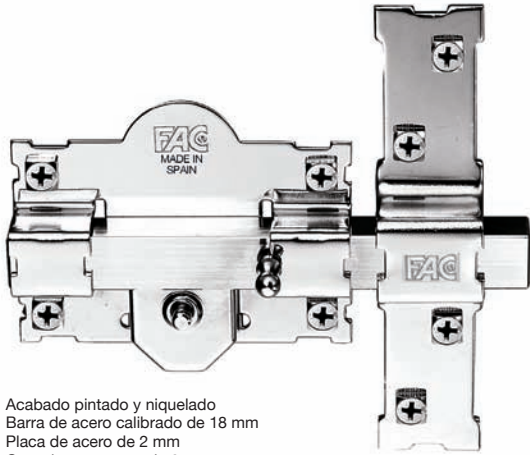

**FAC**

Acabado pintado y niquelado  
 Barra de acero calibreado de 18 mm  
 Placa de acero de 2 mm  
 Cerradero en acero de 3 mm  
 Cilindro de latón de 50 mm de longitud

Painted and nickel plated finish  
 18 mm steel bar  
 2 mm steel plate  
 3 mm steel striking plate  
 Brass cylinder: 50 mm length

Acabamento pintado e niquelado  
 Barra em aço de 18 mm  
 Placa em aço de 2 mm  
 Trocador em aço de 3 mm  
 Cilindro em latão de 50 mm de longitudud

A 105  
 B 87  
 C 52  
 D 150  
 E 33  
 F 161  
 G 50  
 OPCIONAL { 70  
 90  
 100  
 120

### bombillo 50 mm

	Ref.	Embalaje
Niquelado (caja)	01064	1
Pintado (caja)	01063	1

Llave de 6 claves Exterior  
 6 pins security key - External  
 Chave de 6 pinos

**FAC**

### bombillo 90 mm

	Ref.	Embalaje
Niquelado (caja)	01870	1
Dorado (caja)	01871	1