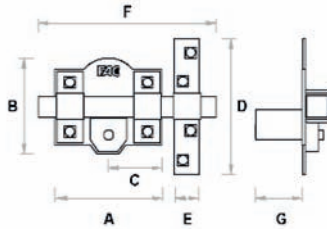

**FAC**

Acabado pintado y niquelado  
 Barra de acero calibreado de 18 mm  
 Placa de acero de 2 mm  
 Cerradero en acero de 3 mm  
 Cilindro de latón de 50 mm de longitud

Painted and nickel plated finish  
 18 mm steel bar  
 2 mm steel plate  
 3 mm steel striking plate  
 Brass cylinder: 50 mm length

Acabamento pintado e niquelado  
 Barra em aço de 18 mm  
 Placa em aço de 2 mm  
 Trocador em aço de 3 mm  
 Cilindro em latão de 50 mm de longitudud

A 105  
 B 87  
 C 52  
 D 150  
 E 33  
 F 161  
 G 50  
 OPCIONAL { 70  
 90  
 100  
 120