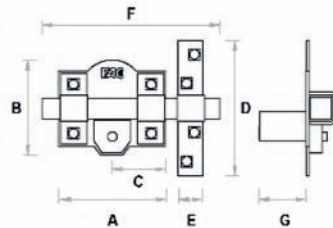

bombillo 120 mm

	Ref.	Embalaje
Niquelado (caja)	01961	1
Dorado (caja)	01962	1

RP

A 85
B 83
C 42
D 150
E 33
F 142
G 50
70
90
100
120