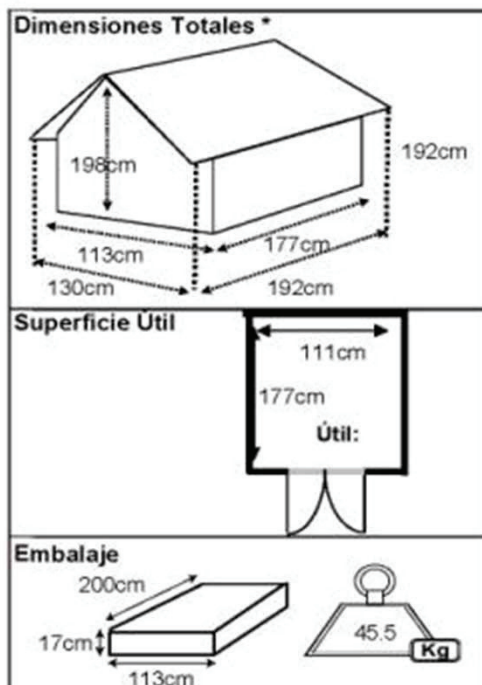

Casetas de resina
Manor 46S
Superficie Total: 2,00 m²

Características:	Conservación y tratamiento de los materiales:
Material: Paneles de polipropileno. 100% reciclable no toxico	Superficie paredes a tratar: No necesario Tratamiento inicial: No necesario
Tipo de unión: Perfiles metálicos con tornilleria.	Mantenimiento: Limpieza habitual con agua y detergente neutro.
Techo: Panel de polipropileno extrusionado.	
Suelo: Incluido.	
Ventanas: Si, una fija	
Puertas: Frontal	
Rejilla de Ventilacion: Incluida	
Sistema de Cierre: Apto para candado.	
Accesorios: No existen.	
Garantía:	2 años

Codigo	PRODUCT NAME	Color	EAN
2006205	Caseta resina Manor 46	Gris	7290103660352