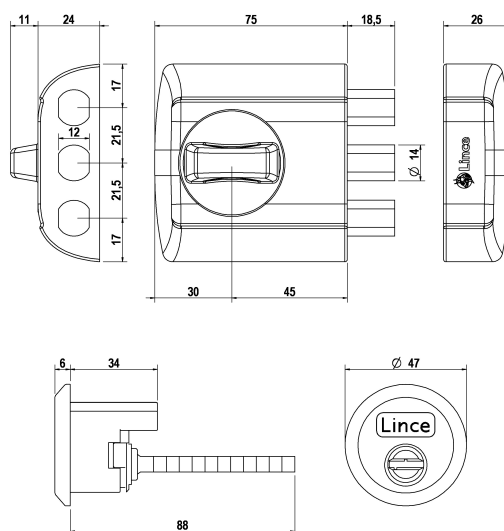

**Ref.: 4930****CERROJO SUPRA 4930****Características:**

Cerrojo de seguridad de sobreponer con cilindro hacia el exterior y botón en el interior.

En acabados HL y HC

Con bombillo extensible, de Alta Seguridad, con 5 llaves de alpaca y tarjeta de propiedad. Opcional: Llave Incopiable (C5X).

El cilindro posee un escudo antiextracción.

Con sistema de retorno de llave, que la posiciona en su lugar de inicio.

Con posibilidad de cierre desde el interior, con solo girar un cuarto de vuelta el botón.

Con cerrador en acabados HL y HC

**Dimensiones:**

12/12/2017