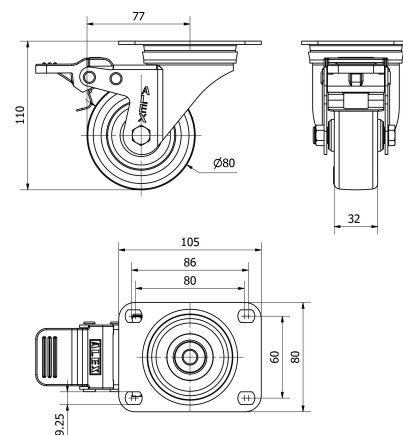

SERIE ZV-POL 2-2366

EAN 8422202223667

Ruedas con núcleo de poliamix blanco y banda de poliuretano marrón inyectado de dureza 95° shore A. Especialmente indicada para soportar cargas hasta 300 Kg.

Se aplica en útiles de transporte logístico, taller, aéreas de exteriores, logística interna, carros de herramientas, carros tubulares, fábricas neumáticos, logística interna, carros de herramientas, útiles de transporte, plataformas elevadoras, carros de transporte, escaleras, barredoras, pulidoras, maquinas embalaje, cintas transportadoras, grúas móviles, carretillas elevadoras, caldererías, ebanistas, carpinterías metálicas, granjas agrícolas, mesas elevadoras, cárnicas, contenedores, polideportivos, cajas de audio sonido.

Datos técnicos

Tipo Soporte	Giratorio
Tipo Fijación	Platina
Tipo Freno	Freno Rueda y Soporte
Material	Poliuretano
Dureza del bandaje	95° SHORE A
Cojinete	Liso
Díámetro (mm)	80
Ancho de banda (mm)	32
Medidas de la placa (mm)	105x80
Distancia entre agujeros (mm)	86/80x60
Díámetro agujero (mm)	8
Radio de giro (mm)	77
Altura total (mm)	110
Capacidad de carga (kg)	100
Peso Unitario de la rueda (kg)	0.66
Volumen (cm ³)	1509

CAD

Para visualizar la imagen con mayor resolución y mas detalles técnicos, puedes acceder a la sección del CAD.

Soporte

Image not found or type unknown

Chapa de acero hasta 4mm de espesor. Acabado cincado brillante. Soporte embutido con doble hilera de bolas. Modelo de uso universal para cargas medias. Fabricadas según normas europeas EN 12530/12532.