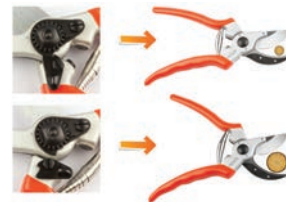

DOUBLE POSITION
system