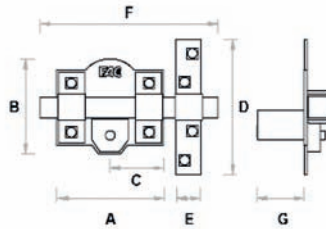

FAC

304F / 130

Acabado niquelado
Barra en pletina de acero calibrado de 25x10 mm
Placa de acero de 2 mm
Cilindro de latón de 28 mm de longitud

Nickel plated finish
Steel bar of 25x10 mm
2 mm steel plate
Brass cylinder: 28 mm length

Acabamento niquelado
Barra em aço de 25x10 mm
Placa em aço de 2 mm
Cilindro em latão de 28 mm de longitude

A 130
B 75
C 65
D -
E -
F 208
G 28

Llave de 6 claves Exterior
6 pins key - External
Chave de 6 pinos

bombillo 28 mm

Juego de 2	Ref.	Embalaje
Niquelado (caja)	01138	1

FAC

304FP / 130

Acabado niquelado
Barra en pletina de acero calibrado de 25x10 mm
Placa de acero de 2 mm
Cilindro de latón de 28 mm de longitud

Nickel plated finish
Steel bar of 25x10 mm
2 mm steel plate
Brass cylinder: 28 mm length

Acabamento niquelado
Barra em aço de 25x10 mm
Placa em aço de 2 mm
Cilindro em latão de 28 mm de longitude

A 130
B 75
C 65
D -
E -
F 208
G 28