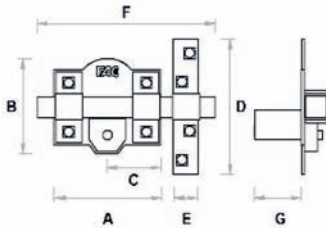

FAC

304F / 130

Acabado niquelado
Barra en pletina de acero calibrado de 25x10 mm
Placa de acero de 2 mm
Cilindro de latón de 28 mm de longitud

Nickel plated finish
Steel bar of 25x10 mm
2 mm steel plate
Brass cylinder: 28 mm length

Acabamento niquelado
Barra em aço de 25x10 mm
Placa em aço de 2 mm
Cilindro em latão de 28 mm de longitude

A 130
B 75
C 65
D -
E -
F 208
G 28

Llave de 6 claves Exterior
6 pins key - External
Chave de 6 pinos

bombillo 28 mm

Juego de 2	Ref.	Embalaje
Niquelado (caja)	01138	1

FAC

304FP / 130

Acabado niquelado
Barra en pletina de acero calibrado de 25x10 mm
Placa de acero de 2 mm
Cilindro de latón de 28 mm de longitud

Nickel plated finish
Steel bar of 25x10 mm
2 mm steel plate
Brass cylinder: 28 mm length

Acabamento niquelado
Barra em aço de 25x10 mm
Placa em aço de 2 mm
Cilindro em latão de 28 mm de longitude

A 130
B 75
C 65
D -
E -
F 208
G 28