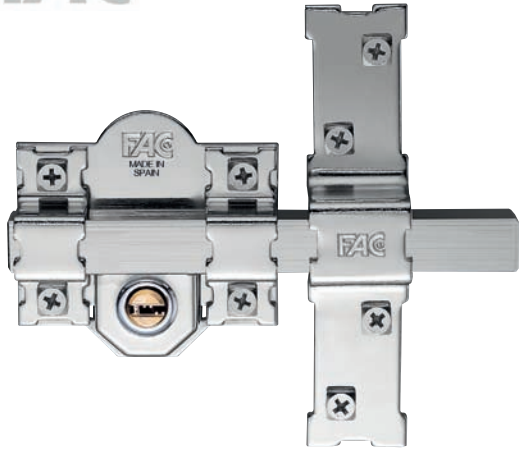

FAC

Acabado niquelado y dorado
 Barra de acero calibre de 18 mm
 Placa de acero de 2 mm
 Cerradero en acero de 3 mm
 Cilindro de latón de 50 mm de longitud

Nickel plated and golden finish
 18 mm steel bar
 2 mm steel plate
 3 mm steel striking plate
 Brass cylinder: 50 mm length

Acabamento niquelado e dourado
 Barra em aço de 18 mm
 Placa em aço de 2 mm
 Trocador em aço de 3 mm
 Cilindro em latão de 50 mm de longitude

A 85
 B 83
 C 42
 D 150
 E 33
 F 165
 G 50
 OPCIONAL 70

Llave de 6 claves
 Exterior/interior
 6 pins key - External/internal
 Chave de 6 pinos

301LP / 80

SISTEMA L

bombillo 50 mm

	Ref.	Embalaje
Niq. Comp. (caja)	01209	1
Niquelado (caja)	01210	1
Dorado (caja)	01211	1

FAC

Acabado niquelado
 Barra en pletina de acero calibre de 25x10 mm
 Placa de acero de 2 mm
 Cilindro de latón de 28 mm de longitud

Nickel plated finish
 Steel bar of 25x10 mm
 2 mm steel plate
 Brass cylinder: 28 mm length

Acabamento niquelado
 Barra em aço de 25x10 mm
 Placa em aço de 2 mm
 Cilindro em latão de 28 mm de longitude