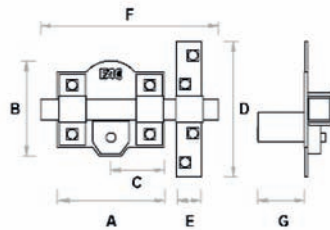

Acabado niquelado
Barra en pletina de acero calibre de 25x10 mm
Placa de acero de 2 mm
Cilindro de latón de 28 mm de longitud

Nickel plated finish
Steel bar of 25x10 mm
2 mm steel plate
Brass cylinder: 28 mm length

Acabamento niquelado
Barra em aço de 25x10 mm
Placa em aço de 2 mm
Cilindro em latão de 28 mm de longitude

A 130
B 75
C 65
D -
E -
F 208
G 28