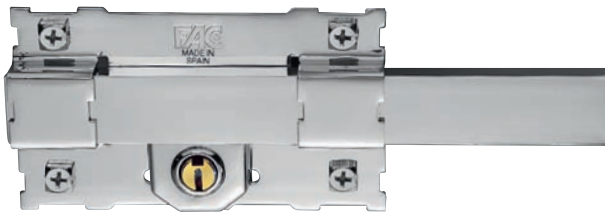

FAC

Acabado niquelado y dorado
 Barra de acero calibre de 18 mm
 Placa de acero de 2 mm
 Cerradero en acero de 3 mm
 Cilindro de latón de 50 mm de longitud

Nickel plated and golden finish
 18 mm steel bar
 2 mm steel plate
 3 mm steel striking plate
 Brass cylinder: 50 mm length

Acabamento niquelado e dourado
 Barra em aço de 18 mm
 Placa em aço de 2 mm
 Trocador em aço de 3 mm
 Cilindro em latão de 50 mm de longitude

A 85
 B 83
 C 42
 D 150
 E 33
 F 165
 G 50
 OPCIONAL 70

Llave de 6 claves
 Exterior/interior
 6 pins key - External/internal
 Chave de 6 pinos

301LP / 80

SISTEMA L

bombillo 50 mm

	Ref.	Embalaje
Niq. Comp. (caja)	01209	1
Niquelado (caja)	01210	1
Dorado (caja)	01211	1

FAC

Acabado niquelado
 Barra en pletina de acero calibre de 25x10 mm
 Placa de acero de 2 mm
 Cilindro de latón de 28 mm de longitud

Nickel plated finish
 Steel bar of 25x10 mm
 2 mm steel plate
 Brass cylinder: 28 mm length

Acabamento niquelado
 Barra em aço de 25x10 mm
 Placa em aço de 2 mm
 Cilindro em latão de 28 mm de longitude