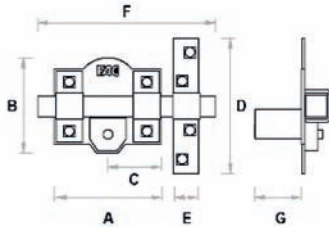

FAC

Acabado niquelado y dorado
 Barra de acero calibre de 18 mm
 Placa de acero de 2 mm
 Cerradero en acero de 3 mm
 Cilindro de latón de 50 mm de longitud

Nickel plated and golden finish
 18 mm steel bar
 2 mm steel plate
 3 mm steel striking plate
 Brass cylinder: 50 mm length

Acabamento niquelado e dourado
 Barra em aço de 18 mm
 Placa em aço de 2 mm
 Trocador em aço de 3 mm
 Cilindro em latão de 50 mm de longitude

A 85
 B 83
 C 42
 D 150
 E 33
 F 165
 G 50
 OPCIONAL 70

Llave de 6 claves
 Exterior/interior
 6 pins key - External/internal
 Chave de 6 pinos

301LP / 80

SISTEMA L

bombillo 50 mm

	Ref.	Embalaje
Niq. Comp. (caja)	01209	1
Niquelado (caja)	01210	1
Dorado (caja)	01211	1

FAC

Acabado niquelado
 Barra en pletina de acero calibre de 25x10 mm
 Placa de acero de 2 mm
 Cilindro de latón de 28 mm de longitud

Nickel plated finish
 Steel bar of 25x10 mm
 2 mm steel plate
 Brass cylinder: 28 mm length

Acabamento niquelado
 Barra em aço de 25x10 mm
 Placa em aço de 2 mm
 Cilindro em latão de 28 mm de longitude