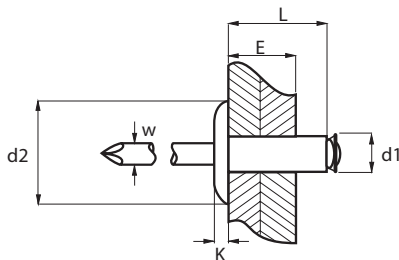

BLIND RIVET PEELED REMACHE FLOR

English	Español	Français	Deutsch	Portugues
Large head	Cabeza ancha	Tête Large	Grosskopf	Cabeça larga
Body: Aluminium * 3,5% Mg	Cuerpo: Aluminio * 3,5% Mg	Corps: Aluminium * 3,5% Mg	Hülse: Aluminium * 3,5% Mg	Corpo: Aluminio * 3,5% Mg
Mandrel: Steel ** zincplated A1K	Vástago: Acero ** cincado A1K	Clou: Acier ** zingué A1K	Dorn: Stahl ** verzinkt A1K	Prego: Aço ** zincado A1K

* Al Mg 3,5 EN AW 5154

** Steel /acero DIN EN 10016-2 SAE 1010-1020-1030-1040

Test according to / Ensayos realizados según EN ISO 14589

d1 Ø m/m	L Nominal m/m	E m/m		d2 Ø m/m	K m/m	W m/m	(N)	(N)	Part No/Ref.
4,0	8	4,0	4,20	12,00	1,40	2,20	1450	1750	01150004008
	10	6,0							01150004010
	12	8,0							01150004012
	14	10,0							01150004014
	16	12,0							01150004016
	18	14,0							01150004018
	20	16,0							01150004020
4,8	10	5,0	5,00	14,00	1,80	2,73	1800	2000	01140004810
	12	7,0							01140004812
	14	9,0							01140004814
	16	11,0							01140004816
	18	13,0							01140004818
	21	16,0							01140004821
	24	19,0							01140004824
	27	22,0							01140004827
	30	25,0							01140004030
	35	30,0							01140004030
4,8	21	16,0	5,00	11,00	1,80	2,73	1800	2000	01131004821