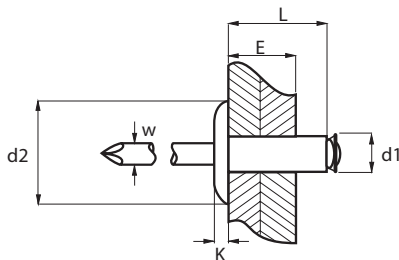

BLIND RIVET PEELED REMACHE FLOR

English	Español	Français	Deutsch	Portugues
Large head	Cabeza ancha	Tête Large	Grosskopf	Cabeça larga
Body: Aluminium * 3,5% Mg	Cuerpo: Aluminio * 3,5% Mg	Corps: Aluminium * 3,5% Mg	Hülse: Aluminium * 3,5% Mg	Corpo: Aluminio * 3,5% Mg
Mandrel: Steel ** zincplated A1K	Vástago: Acero ** cincado A1K	Clou: Acier ** zingué A1K	Dorn: Stahl ** verzinkt A1K	Prego: Aço ** zincado A1K

* Al Mg 3,5 EN AW 5154

** Steel /acero DIN EN 10016-2 SAE 1010-1020-1030-1040

Test according to / Ensayos realizados según EN ISO 14589

d1 Ø m/m	L Nominal m/m	E m/m	d2 Ø m/m	K m/m	W m/m	(N)	(N)	Part No/Ref.	
4,0	8	4,0	4,20	12,00	1,40	2,20	1450	1750	01150004008
	10	6,0							01150004010
	12	8,0							01150004012
	14	10,0							01150004014
	16	12,0							01150004016
	18	14,0							01150004018
	20	16,0							01150004020
4,8	10	5,0	5,00	14,00	1,80	2,73	1800	2000	01140004810
	12	7,0							01140004812
	14	9,0							01140004814
	16	11,0							01140004816
	18	13,0							01140004818
	21	16,0							01140004821
	24	19,0							01140004824
	27	22,0							01140004827
	30	25,0							01140004030
	35	30,0							01140004030
4,8	21	16,0	5,00	11,00	1,80	2,73	1800	2000	01131004821