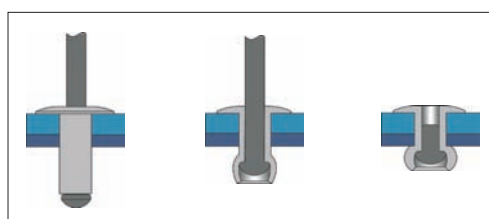

BLIND RIVET STANDARD

REMACHE ESTANDAR

English	Español	Français	Deutsch	Portugues
Large head	Cabeza ancha	Tête large	Grosskopf	Cabeça larga
Body: Aluminium * 3,5% Mg	Cuerpo: Aluminio * 3,5% Mg	Corps: Aluminium * 3,5% Mg	Hülse: Aluminium * 3,5% Mg	Corpo: Aluminio * 3,5% Mg
Mandrel: Steel ** zincplated A1K	Vástago: Acero ** cincado A1K	Clou: Acier ** zingué A1K	Dorn: Stahl, ** verzinkt A1K	Prego: Aço ** zincado A1K

* Al Mg 3,5 EN AW 5154

** Steel /acero DIN EN 10016-2 SAE 1010-1040

Test according to / Ensayos realizados según EN ISO 14589

d1 Ø m/m	L Nominal m/m	E m/m		d2 Ø m/m	K m/m	W m/m	(N)	(N)	Part No/Ref.
3,2	6	0,5 - 3,5	3,30	9,50	1,10	1,80	750	1100	01030003206
	8	3,5 - 5,0							01030003208
	10	5,0 - 7,0							01030003210
	12	7,0 - 9,0							01030003212
	16	9,0 - 13,0							01030003216
4,0	8	3,0 - 5,0	4,10	12,00	1,40	2,20	1250	1800	01040004008
	10	5,0 - 6,5							01040004010
	12	6,5 - 8,5							01040004012
	14	8,5 - 10,5							01040004014
	16	10,5 - 12,5							01040004016
	18	12,5 - 14,5							01040004018
	20	14,5 - 16,5							01040004020
4,8	10	4,5 - 6,0	4,90	14,00	1,80	2,65	1850	2600	01030004810
	12	6,0 - 8,0							01030004812
	14	8,0 - 10,0							01030004814
	16	10,0 - 12,0							01030004816
	18	12,0 - 14,0							01030004818
	21	14,0 - 17,0							01030004821
	24	17,0 - 20,0							01030004824
	27	20,0 - 23,0							01030004827
	30	23,0 - 25,0							01030004830
	35	25,0 - 30,0							01030004835
	40	30,0 - 35,0							01030004840
	45	35,0 - 40,0							01030004845
50	40,0 - 45,0							01030004850	