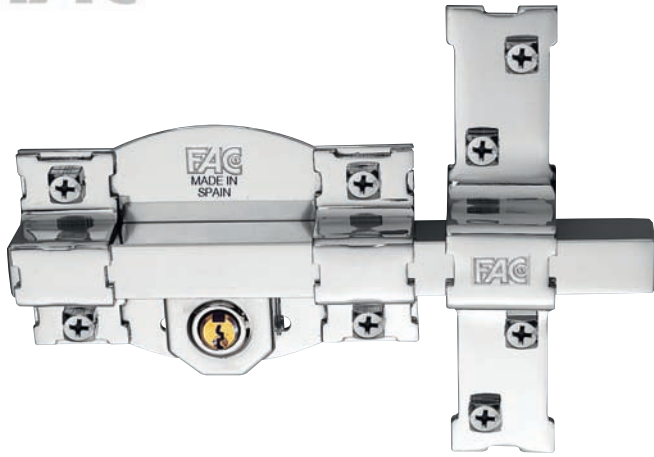

FAC
MADE IN SPAIN

Acabado pintado, niquelado y dorado
Barra de acero calibrado de 18 mm
Placa de acero de 2 mm
Cerradero en acero de 3 mm
Cilindro de latón de 50-70 mm de longitud

Painted, nickel plated and golden finish
18 mm steel bar
2 mm steel plate
3 mm steel striking plate
Brass cylinder: 50-70 mm length

Acabamento pintado, niquelado e dourado
Barra em aço de 18 mm
Placa em aço de 2 mm
Trocaador em aço de 3 mm
Cilindro em latão de 50-70 mm de longitude

301L / 120 SISTEMA L

21

bombillo 50 mm

	Ref.	Embalaje
Pintado (caja)	01116	12
Niquelado (caja)	01117	12
Dorado (caja)	01118	1

bombillo 70 mm

	Ref.	Embalaje
Pintado (caja)	01515	1
Niquelado (caja)	01516	1
Dorado (caja)	01517	1

FAC

Acabado pintado y niquelado
Barra de acero calibrado de 18 mm
Placa de acero de 2 mm
Cerradero en acero de 3 mm
Cilindro de latón de 50-70 mm de longitud

Painted and nickel plated finish
18 mm steel bar
2 mm steel plate
3 mm steel striking plate
Brass cylinder: 50-70 mm length

Acabamento pintado e niquelado
Barra em aço de 18 mm
Placa em aço de 2 mm
Trocaador em aço de 3 mm
Cilindro em latão de 50-70 mm de longitude