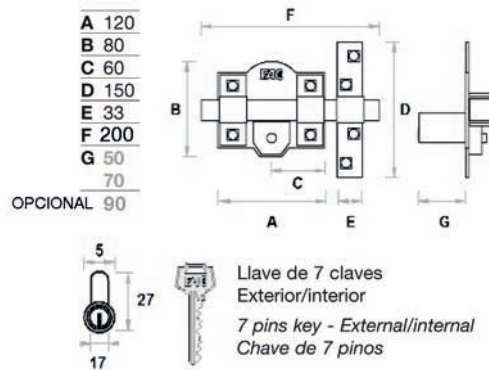

FAC
MADE IN SPAIN

Acabado pintado, niquelado y dorado
Barra de acero calibrado de 18 mm
Placa de acero de 2 mm
Cerradero en acero de 3 mm
Cilindro de latón de 50-70 mm de longitud

Painted, nickel plated and golden finish
18 mm steel bar
2 mm steel plate
3 mm steel striking plate
Brass cylinder: 50-70 mm length

Acabamento pintado, niquelado e dourado
Barra em aço de 18 mm
Placa em aço de 2 mm
Trocaador em aço de 3 mm
Cilindro em latão de 50-70 mm de longitude

301L / 120 SISTEMA L

21

bombillo 50 mm

	Ref.	Embalaje
Pintado (caja)	01116	12
Niquelado (caja)	01117	12
Dorado (caja)	01118	1

bombillo 70 mm

	Ref.	Embalaje
Pintado (caja)	01515	1
Niquelado (caja)	01516	1
Dorado (caja)	01517	1

FAC

Acabado pintado y niquelado
Barra de acero calibrado de 18 mm
Placa de acero de 2 mm
Cerradero en acero de 3 mm
Cilindro de latón de 50-70 mm de longitud

Painted and nickel plated finish
18 mm steel bar
2 mm steel plate
3 mm steel striking plate
Brass cylinder: 50-70 mm length

Acabamento pintado e niquelado
Barra em aço de 18 mm
Placa em aço de 2 mm
Trocaador em aço de 3 mm
Cilindro em latão de 50-70 mm de longitude