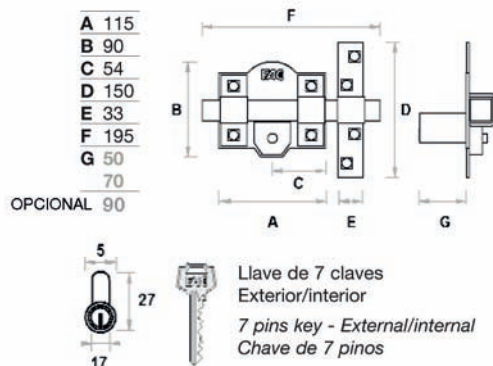

FAC
MADE IN SPAIN

Acabado pintado, niquelado y dorado
Barra de acero calibrado de 18 mm
Placa de acero de 2 mm
Cerradero en acero de 3 mm
Cilindro de latón de 50-70 mm de longitud

Painted, nickel plated and golden finish
18 mm steel bar
2 mm steel plate
3 mm steel striking plate
Brass cylinder: 50-70 mm length

Acabamento pintado, niquelado e dourado
Barra em aço de 18 mm
Placa em aço de 2 mm
Trocaador em aço de 3 mm
Cilindro em latão de 50-70 mm de longitude

301L / 120 SISTEMA L

21

bombillo 50 mm

	Ref.	Embalaje
Pintado (caja)	01116	12
Niquelado (caja)	01117	12
Dorado (caja)	01118	1

bombillo 70 mm

	Ref.	Embalaje
Pintado (caja)	01515	1
Niquelado (caja)	01516	1
Dorado (caja)	01517	1

FAC

Acabado pintado y niquelado
Barra de acero calibrado de 18 mm
Placa de acero de 2 mm
Cerradero en acero de 3 mm
Cilindro de latón de 50-70 mm de longitud

Painted and nickel plated finish
18 mm steel bar
2 mm steel plate
3 mm steel striking plate
Brass cylinder: 50-70 mm length

Acabamento pintado e niquelado
Barra em aço de 18 mm
Placa em aço de 2 mm
Trocaador em aço de 3 mm
Cilindro em latão de 50-70 mm de longitude