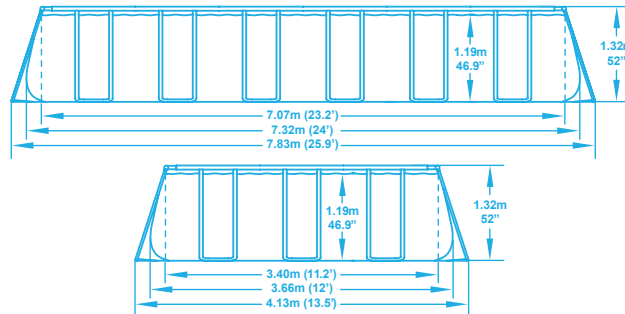

ITEM • Article • Artículo • Artikel • Artikel • Prodotto

56475
732 x 366 x 132cm
24' x 12' x 52"

TM POWER STEEL™ FRAME

6942138929652

90%
30,045 L
7,937 gal.

FEATURES • Caractéristiques • Características • Eigenschaften • Kenmerken • Caratteristiche

30'
SETUP TIME
Temps de montage
Tiempo de montaje
Montagezeit
Montagetijd
Tempo di montaggio

PVC/TRITECH™

38mm
Ø 1.50

INCLUDES • Inclus • Incluye • Inhalt • Bevat • Include

58238

GROUND CLOTH
Tapis de sol
Esterilla para el suelo
Bodenplane
Grondzeil
Tappeto base