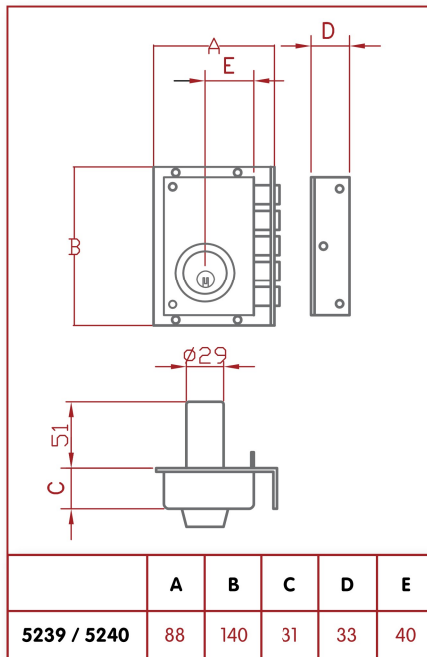

CERRADURAS DE SOBREPONER Y EMBUTIR ALTA SEGURIDAD

HIGH SECURITY MORTISE AND RIM LOCKS

5239

5240

REFERENCIA reference	5239	5240
CILINDRO FIJO fixed cylinder	X	X
CILINDRO GRADUABLE adjustable cylinder		

Ref. 5239: Cinco pestillos de acero inoxidable con dos vueltas

Ref. 5240: Picaporte accionado con pomo y cuatro pestillos de acero inoxidable con dos vueltas

Modelo no reversible: mano derecha o izquierda

5 llaves de alpaca de doble dentado

Cilindro fijo de 51mm de ALTA SEGURIDAD

Ref. 5239: Five stainless steel bolts with two turns

Ref. 5240: Latch and four chrome-plated steel bolts with two turns

Non reversible model: left or right hand

5 silver nickel keys with doublé teeth

HIGH SECURITY fixed cylinder of 51mm