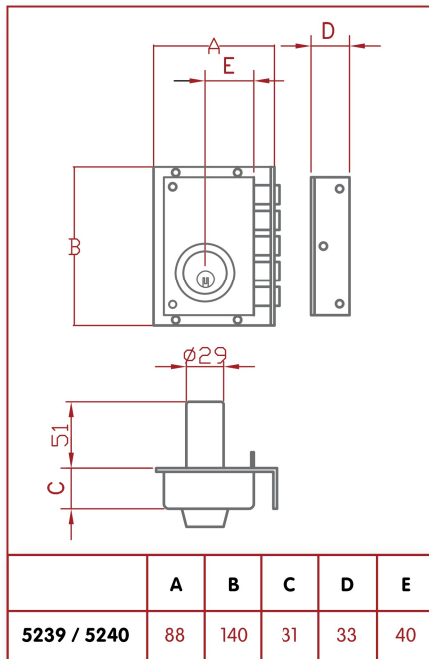

CERRADURAS DE SOBREPONER Y EMBUTIR ALTA SEGURIDAD

HIGH SECURITY MORTISE AND RIM LOCKS

5239

5240

REFERENCIA reference	5239	5240
CILINDRO FIJO fixed cylinder	X	X
CILINDRO GRADUABLE adjustable cylinder		

Ref. 5239: Cinco pestillos de acero inoxidable con dos vueltas

Ref. 5240: Picaporte accionado con pomo y cuatro pestillos de acero inoxidable con dos vueltas

Modelo no reversible: mano derecha o izquierda

5 llaves de alpaca de doble dentado

Cilindro fijo de 51mm de ALTA SEGURIDAD

Ref. 5239: Five stainless steel bolts with two turns

Ref. 5240: Latch and four chrome-plated steel bolts with two turns

Non reversible model: left or right hand

5 silver nickel keys with double teeth

HIGH SECURITY fixed cylinder of 51mm