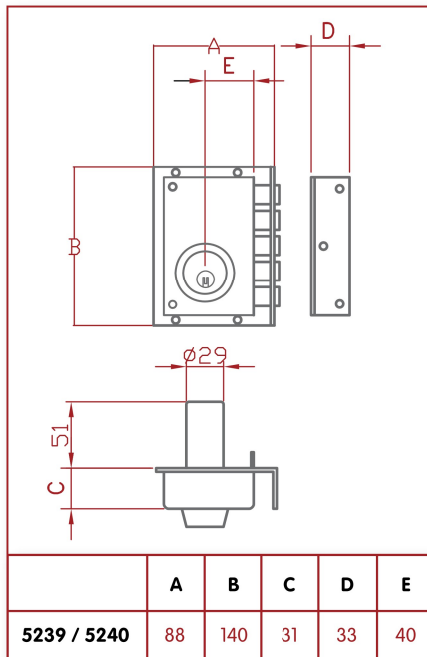

CERRADURAS DE SOBREPONER Y EMBUTIR ALTA SEGURIDAD

HIGH SECURITY MORTISE AND RIM LOCKS

5239

5240

REFERENCIA reference	5239	5240
CILINDRO FIJO fixed cylinder	X	X
CILINDRO GRADUABLE adjustable cylinder		

Ref. 5239: Cinco pestillos de acero inoxidable con dos vueltas

Ref. 5240: Picaporte accionado con pomo y cuatro pestillos de acero inoxidable con dos vueltas

Modelo no reversible: mano derecha o izquierda

5 llaves de alpaca de doble dentado

Cilindro fijo de 51mm de ALTA SEGURIDAD

Ref. 5239: Five stainless steel bolts with two turns

Ref. 5240: Latch and four chrome-plated steel bolts with two turns

Non reversible model: left or right hand

5 silver nickel keys with double teeth

HIGH SECURITY fixed cylinder of 51mm