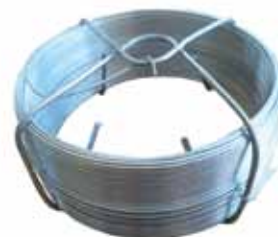

## BOBINAS DE ALAMBRE

Pequeñas bobinas de alambre en diferentes acabados

Fácil almacenaje y exposición para venta en ferreterías, suministros industriales y jardinerías.

El sistema de dispensación del alambre es ideal para evitar enredos.

Código	Tratamiento	Nº alambre	Ø Alambre	metros	Caja
BI03	inoxidable Aisi 304	3	0,8 mm	50 m	20 uni.
BI05	inoxidable Aisi 304	5	1,00 mm	50 m	20 uni.
BI10	inoxidable Aisi 304	10	1,50 mm	50 m	20 uni.

Código	Tratamiento	Nº alambre	Ø Alambre	metros	Caja
B02	galvanizado	2	0,7 mm	100 m	20 uni.
B04	galvanizado	4	0,9 mm	50 m	20 uni.
B06	galvanizado	6	1,1 mm	50 m	20 uni.
B08	galvanizado	8	1,3 mm	50 m	20 uni.
B10	galvanizado	10	1,5 mm	50 m	20 uni.
B12	galvanizado	12	1,8 mm	50 m	20 uni.

Código	Tratamiento	Nº alambre	Ø Alambre	metros	Caja
BV27	galvanizado y plastificado	2 / 7	0,7/1,2 mm	50 m	20 uni.
BV611	galvanizado y plastificado	6 / 11	1,1/1,6 mm	50 m	20 uni.

Suministro:

- cajas completas
- palets completos

## ALAMBRE EN MAZOS DE 5KG

Alambre empaquetado de 5 mazos (5 mazos x 5kg/mazo)

Empaquetado en pequeño diámetro para mayor comodidad de venta y de utilización.

GALVANIZADO					
Código	Nº	Ø Alambre	Metros aprox mazo 5kg	paquete	palet
AM01	1	0,60 mm	2272 m	25 kg (5mazos x 5kg)	1000 kg
AM02	2	0,70 mm	1666 m	25 kg (5mazos x 5kg)	1000 kg
AM03	3	0,80 mm	1275 m	25 kg (5mazos x 5kg)	1000 kg
AM05	5	1,00 mm	817 m	25 kg (5mazos x 5kg)	1000 kg
AM06	6	1,10 mm	674 m	25 kg (5mazos x 5kg)	1000 kg
AM08	8	1,30 mm	483 m	25 kg (5mazos x 5kg)	1000 kg
AM10	10	1,50 mm	362 m	25 kg (5mazos x 5kg)	1000 kg
AM12	12	1,80 mm	252 m	25 kg (5mazos x 5kg)	1000 kg
AM13	13	2,00 mm	204 m	25 kg (5mazos x 5kg)	1000 kg
AM14	14	2,20 mm	168 m	25 kg (5mazos x 5kg)	1000 kg
AM15	15	2,40 mm	141 m	25 kg (5mazos x 5kg)	1000 kg
AM16	16	2,70 mm	112 m	25 kg (5mazos x 5kg)	1000 kg
AM17	17	3,00 mm	90 m	25 kg (5mazos x 5kg)	1000 kg
AM18	18	3,40 mm	70 m	25 kg (5mazos x 5kg)	1000 kg