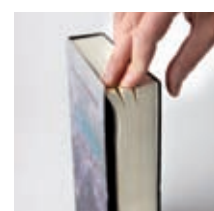

BOOK

FICHA TÉCNICA

Material	Acero pintado y papel
Apertura	Llave de serreta
Diseño	Simulando ser un libro en su interior se oculta una caja de seguridad.

Código EAN13 **8425181** *

EXTRAS
Por motivos de seguridad la imagen de la portada que se muestra tanto en este catálogo como en el embalaje no se corresponde con la imagen del envase real.

PACKAGING (mm)

PACKAGING
226x158x48

C-9381

La caja queda camuflada en la librería entre el resto de libros sin levantar sospechas.

Dispone de capacidad para pequeños objetos de valor.

Incorpora todas las características de un libro real, incluyendo las hojas de papel.

Referencia	C-9381
Medida exterior (Al x An x F mm)	222x154x44
Medida interior (Al x An x F mm)	160x92x36.
Código EAN13	* 193815

CHEF

FICHA TÉCNICA

Material	Acero pintado
Apertura	Llave de serreta
Diseño	Simulando ser un envase para alimentos en su interior se oculta una caja de seguridad.