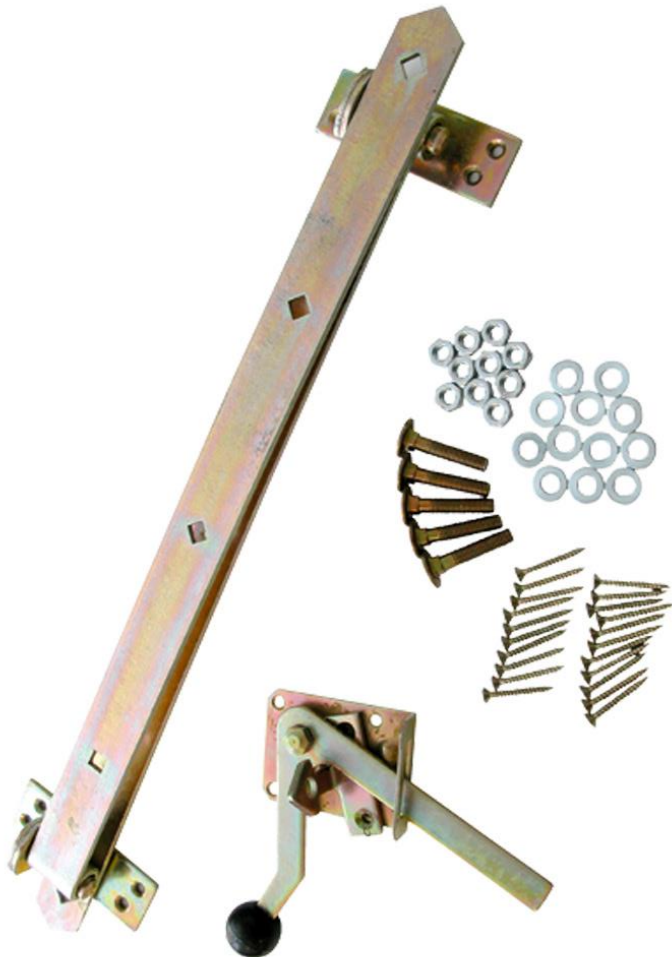

ACCESORIOS DE FIJACIÓN

Código	Descripción	Color
452107	Set herrajes para puertas	■

BENEFICIOS:

Accesorios de fijación que te permitirán colocar en tu jardín estructuras de madera, como por ejemplo una pérgola. La solidez de los accesorios ofrecen una mayor resistencia a la estructura.

CARACTERÍSTICAS:

SET HERRAJES PARA PUERTAS. Incluye cerradura, 2 bisagras, 2 goznes y sus tornillos necesarios.