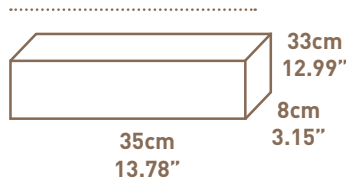

FLOCKED TOP
 Dessus floqué
 Superficie flocada
 Beflockte oberfläche
 Geflockte bovenkant
 Superficie floccata

ITEM • Article • Artículo • Artikel • Artikel • Prodotto

67223

↔ 185 x 76 x 28cm
 73" x 30" x 11"

TM EASY INFLATE FLOCKED AIR BED

6942138916294

1.95kg
 4,29lb

MATERIAL • Matériel • Material • Material • Materiaal • Materiale

COIL BEAM CONSTRUCTION
 Construction avec profilé en ressort
 Estructura Coil Beam
 Coil Beam bauweise
 Coil-Beam constructie
 Costruzione Coil Beam