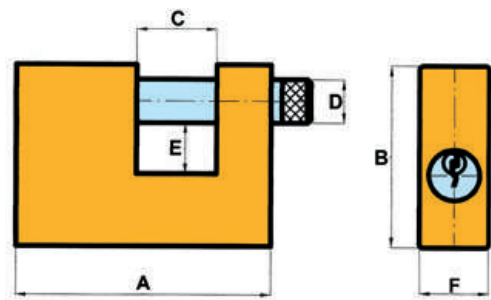

## Cierre metálico de latón

Shutters

Rideaux metalliques

REFERENCIA	Medidas · Size · Dimension						Tipo	N° pitones N° Pins N° Goupilles	N° Claves	Pzas. envase Pcs. box Pcs. Boite
	A	B	C	D	E	F				
700-70 BL	70	50	22	12	15	20	R	5	2	1
700-90 BL	90	60	36	12	20	20	R	5	2	1

## Cierre metálico blindado antitaladro y extracción

Shutters armored drill and pulling out proof

Rideaux metalliques blindé antitaraudage antienlevement

REFERENCIA	Medidas · Size · Dimension						Tipo	N° pitones N° Pins N° Goupilles	N° Claves	Pzas. envase Pcs. box Pcs. Boite
	A	B	C	D	E	F				
730-70	70	56	22	11	15	25	UA	5	2	1
730-90	90	71	36	12	19	25	UA	5	2	1