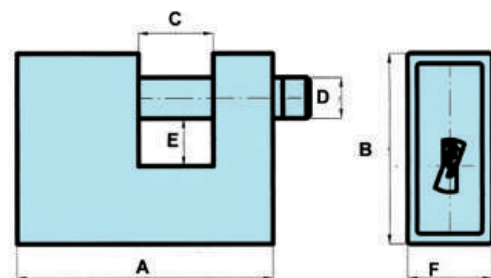

## Cierre metálico de latón

Shutters

Rideaux metalliques

REFERENCIA	Medidas · Size · Dimension						Tipo	N° pitones N° Pins N° Goupilles	N° Claves	Pzas. envase Pcs. box Pcs. Boite
	A	B	C	D	E	F				
700-70 BL	70	50	22	12	15	20	R	5	2	1
700-90 BL	90	60	36	12	20	20	R	5	2	1

## Cierre metálico blindado antitaladro y extracción

Shutters armored drill and pulling out proof

Rideaux metalliques blindé antitaraudage antienlevement

REFERENCIA	Medidas · Size · Dimension						Tipo	N° pitones N° Pins N° Goupilles	N° Claves	Pzas. envase Pcs. box Pcs. Boite
	A	B	C	D	E	F				
730-70	70	56	22	11	15	25	UA	5	2	1
730-90	90	71	36	12	19	25	UA	5	2	1