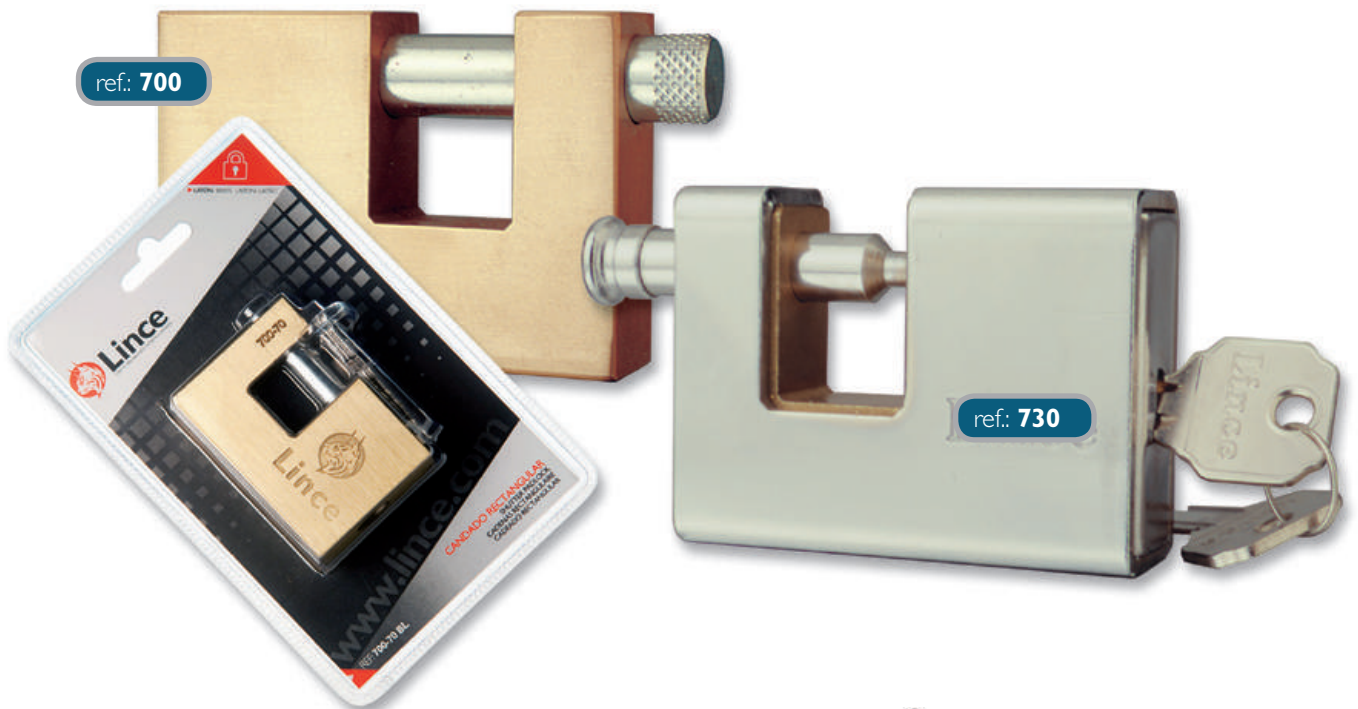

# CIERRRES METÁLICOS

Shutters · Rideaux metalliques

## Cierre metálico de latón

Shutters

Rideaux metalliques

REFERENCIA	Medidas · Size · Dimension						Tipo	N° pitones N° Pins N° Goupilles	N° Claves	Pzas. envase Pcs. box Pcs. Boite
	A	B	C	D	E	F				
700-70 BL	70	50	22	12	15	20	R	5	2	1
700-90 BL	90	60	36	12	20	20	R	5	2	1

## Cierre metálico blindado antitaladro y extracción

Shutters armored drill and pulling out proof

Rideaux metalliques blindé antitaraudage antienlevement

REFERENCIA	Medidas · Size · Dimension						Tipo	N° pitones N° Pins N° Goupilles	N° Claves	Pzas. envase Pcs. box Pcs. Boite
	A	B	C	D	E	F				
730-70	70	56	22	11	15	25	UA	5	2	1
730-90	90	71	36	12	19	25	UA	5	2	1