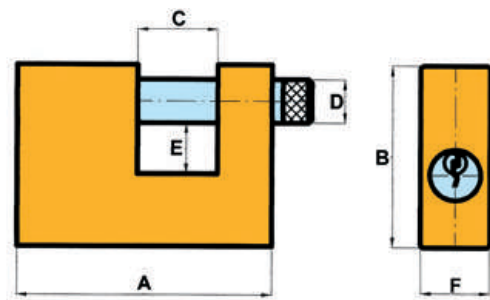

CIERRES METÁLICOS

Shutters · Rideaux metalliques

Cierre metálico de latón

Shutters

Rideaux metalliques

REFERENCIA	Medidas · Size · Dimension						Tipo	Nº pitones Nº Pins Nº Goupilles	Nº Claves Clés	Pzas. envase Pcs. box Pcs. Boite
	A	B	C	D	E	F				
700-70 BL	70	50	22	12	15	20	R	5	2	1
700-90 BL	90	60	36	12	20	20	R	5	2	1

Cierre metálico blindado antitaladro y extracción

Shutters armored drill and pulling out proof

Rideaux metalliques blindé antitaraudage antienlevement

REFERENCIA	Medidas · Size · Dimension						Tipo	Nº pitones Nº Pins Nº Goupilles	Nº Claves Clés	Pzas. envase Pcs. box Pcs. Boite
	A	B	C	D	E	F				
730-70	70	56	22	11	15	25	UA	5	2	1
730-90	90	71	36	12	19	25	UA	5	2	1