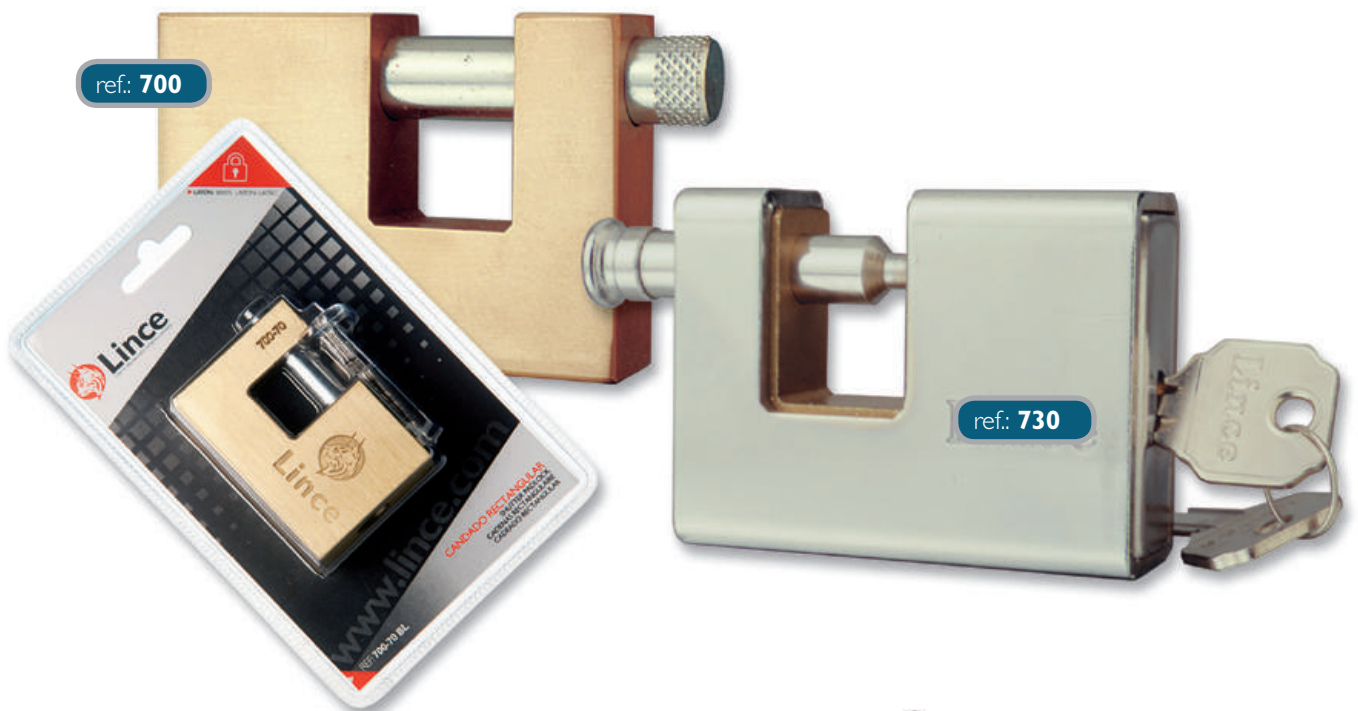

CIERRES METÁLICOS

Shutters · Rideaux metalliques

Cierre metálico de latón

Shutters

Rideaux metalliques

REFERENCIA	Medidas · Size · Dimension						Tipo	Nº pitones Nº Pins Nº Goupilles	Nº Claves Clés	Pzas. envase Pcs. box Pcs. Boite
	A	B	C	D	E	F				
700-70 BL	70	50	22	12	15	20	R	5	2	1
700-90 BL	90	60	36	12	20	20	R	5	2	1

Cierre metálico blindado antitaladro y extracción

Shutters armored drill and pulling out proof

Rideaux metalliques blindé antitaraudage antienlevement

REFERENCIA	Medidas · Size · Dimension						Tipo	Nº pitones Nº Pins Nº Goupilles	Nº Claves Clés	Pzas. envase Pcs. box Pcs. Boite
	A	B	C	D	E	F				
730-70	70	56	22	11	15	25	UA	5	2	1
730-90	90	71	36	12	19	25	UA	5	2	1

Antirrobo para persianas metálicas

Protection devices for shutters

Dispositifs de protection pour rideaux metalliques

REFERENCIA	Para candado for padlock Pour cadenas	Pzas. envase Pcs. box Pcs. Boite
770-70 BL	700-70/90mm. 730-70/90mm.	1