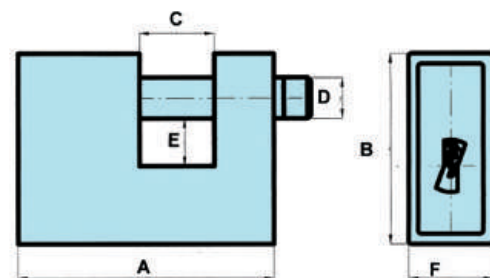

CIERRES METÁLICOS

Shutters · Rideaux metalliques

Cierre metálico de latón

Shutters

Rideaux metalliques

REFERENCIA	Medidas · Size · Dimension						Tipo	Nº pitones Nº Pins Nº Goupilles	Nº Claves Clés	Pzas. envase Pcs. box Pcs. Boite
	A	B	C	D	E	F				
700-70 BL	70	50	22	12	15	20	R	5	2	1
700-90 BL	90	60	36	12	20	20	R	5	2	1

Cierre metálico blindado antitaladro y extracción

Shutters armored drill and pulling out proof

Rideaux metalliques blindé antitaraudage antienlevement

REFERENCIA	Medidas · Size · Dimension						Tipo	Nº pitones Nº Pins Nº Goupilles	Nº Claves Clés	Pzas. envase Pcs. box Pcs. Boite
	A	B	C	D	E	F				
730-70	70	56	22	11	15	25	UA	5	2	1
730-90	90	71	36	12	19	25	UA	5	2	1