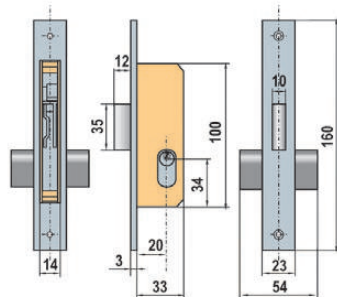

## REFERENCIA 5560-N

5560-N (C002727N)

Frente: niquelado  
Picaporte: accionado con llave  
Reversible

Front plate: nickel plate  
Latch: key working  
Reversible

Têtière: nikelé  
Demi Tour: tour de clé  
Réversible

## REFERENCIA 5561-N

5561-N (C002727N)

Frente: niquelado  
Front plate: nickel plate  
Têtière: nikelé

## REFERENCIA 5562-N

5562-N (C002727N)

Frente: niquelado  
Front plate: nickel plate  
Têtière: nikelé

Tradicional  
Traditional  
Traditionnel