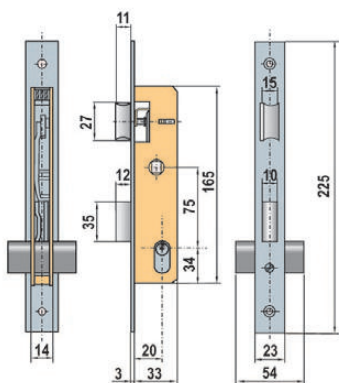

## REFERENCIA 5560-N

5560-N (C002727N)

Frente: niquelado  
Picaporte: accionado con llave  
Reversible

Front plate: nickel plate  
Latch: key working  
Reversible

Têtière: nikelé  
Demi Tour: tour de clé  
Réversible

## REFERENCIA 5561-N

5561-N (C002727N)

Frente: niquelado  
Front plate: nickel plate  
Têtière: nikelé

## REFERENCIA 5562-N

5562-N (C002727N)

Frente: niquelado  
Front plate: nickel plate  
Têtière: nikelé

Tradicional  
Traditional  
Traditionnel