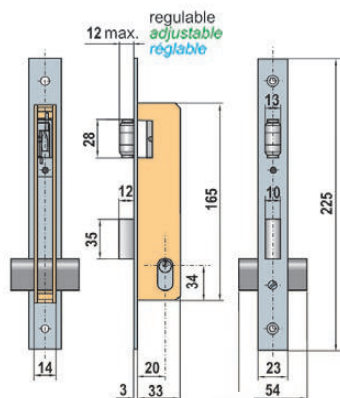

## REFERENCIA 5560-N

5560-N (C002727N)

Frente: niquelado  
Picaporte: accionado con llave  
Reversible

Front plate: nickel plate  
Latch: key working  
Reversible

Têtière: nikelé  
Demi Tour: tour de clé  
Réversible

## REFERENCIA 5561-N

5561-N (C002727N)

Frente: niquelado  
Front plate: nickel plate  
Têtière: nikelé

## REFERENCIA 5562-N

5562-N (C002727N)

Frente: niquelado  
Front plate: nickel plate  
Têtière: nikelé

Tradicional  
Traditional  
Traditionnel