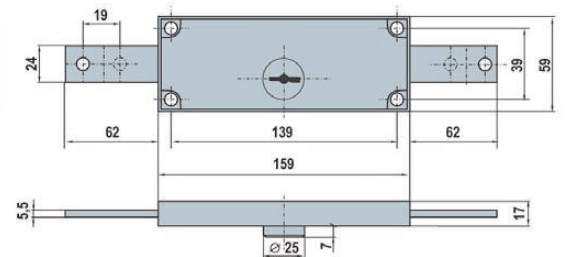

REFERENCIA **8511**

8511

Multipuntos
Multipoint
Multipoint

REFERENCIA **6511**

6511

Borjas
Lever tumbler key
Gorges

REFERENCIA **5511**

5511

Tradicional
Llave Perfil B
Reversible

Traditional
Key Profile B
Reversible

Traditionnel
Clé Profilé B
Réversible