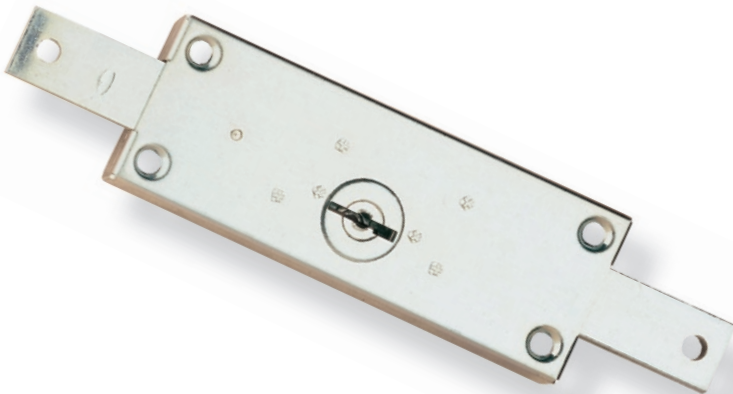

REFERENCIA **8511**

8511

Multipuntos
Multipoint
Multipoint

REFERENCIA **6511**

6511

Borjas
Lever tumbler key
Gorges

REFERENCIA **5511**

5511

Tradicional
Llave Perfil B
Reversible

Traditional
Key Profile B
Reversible

Traditionnel
Clé Profilé B
Réversible