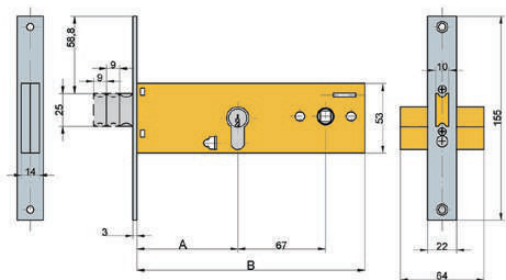

**REFERENCIA 5557**

- 🔑 **5557** (C053030N)
- 🔑 **6557** (C253232N)

Frente: acero inoxidable  
 Picaporte: accionado con llave  
 Reversible

Front plate: stainless steel  
 Latch: key working  
 Reversible

Tétière: acier inox  
 Demi-Tour: tour de clé  
 Réversible

	entrada	total
<b>Referencia</b>	A	B
<b>5557-60</b>	60	152
<b>5557-70</b>	70	162

	entrada	total
<b>Referencia</b>	A	B
<b>5578-70</b>	70	164
<b>5578-80</b>	80	174
<b>5578-90</b>	90	184

**REFERENCIA 5578**

- 🔑 **5578** (C053030L)
- 🔑 **6578** (C253232L)

Frente: acero niquelado  
 Picaporte: accionado con llave  
 Reversible  
 Embellecedor: 990805

Front plate: nickel-plated steel  
 Latch: key working  
 Reversible  
 Cover plate: 990805

Tétière: acier niquelé  
 Demi-Tour: tour de clé  
 Réversible  
 Plaque Décortif: 990805

**REFERENCIA 5577**

- 🔑 **5577** (C002727N)

Frente: niquelado  
 Picaporte: accionado con llave  
 Reversible

Front plate: nickel plated  
 Latch: key working  
 Reversible