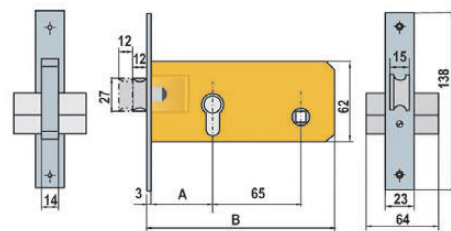

**REFERENCIA 5557**

- 🔑 **5557** (C053030N)
- 🔑 **6557** (C253232N)

Frente: acero inoxidable  
 Picaporte: accionado con llave  
 Reversible

Front plate: stainless steel  
 Latch: key working  
 Reversible

Tétière: acier inox  
 Demi-Tour: tour de clé  
 Réversible

	entrada	total
<b>Referencia</b>	A	B
<b>5557-60</b>	60	152
<b>5557-70</b>	70	162

	entrada	total
<b>Referencia</b>	A	B
<b>5578-70</b>	70	164
<b>5578-80</b>	80	174
<b>5578-90</b>	90	184

**REFERENCIA 5578**

- 🔑 **5578** (C053030L)
- 🔑 **6578** (C253232L)

Frente: acero niquelado  
 Picaporte: accionado con llave  
 Reversible  
 Embellecedor: 990805

Front plate: nickel-plated steel  
 Latch: key working  
 Reversible  
 Cover plate: 990805

Tétière: acier niquelé  
 Demi-Tour: tour de clé  
 Réversible  
 Plaque Décortif: 990805

**REFERENCIA 5577**

- 🔑 **5577** (C002727N)

Frente: niquelado  
 Picaporte: accionado con llave  
 Reversible

Front plate: nickel plated  
 Latch: key working  
 Reversible