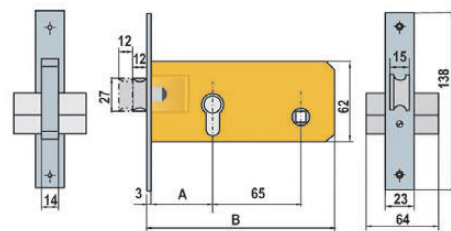

**REFERENCIA 5557**

- 🔑 **5557** (C053030N)
- 🔑 **6557** (C253232N)

Frente: acero inoxidable  
Picaporte: accionado con llave  
Reversible

Front plate: stainless steel  
Latch: key working  
Reversible

Tétière: acier inox  
Demi-Tour: tour de clé  
Réversible

	entrada	total
<b>Referencia</b>	A	B
<b>5557-60</b>	60	152
<b>5557-70</b>	70	162

	entrada	total
<b>Referencia</b>	A	B
<b>5578-70</b>	70	164
<b>5578-80</b>	80	174
<b>5578-90</b>	90	184

**REFERENCIA 5578**

- 🔑 **5578** (C053030L)
- 🔑 **6578** (C253232L)

Frente: acero niquelado  
Picaporte: accionado con llave  
Reversible  
Embelcedor: 990805

Front plate: nickel-plated steel  
Latch: key working  
Reversible  
Cover plate: 990805

Tétière: acier niquelé  
Demi-Tour: tour de clé  
Réversible  
Plaque Décortif: 990805

**REFERENCIA 5577**

- 🔑 **5577** (C002727N)

Frente: niquelado  
Picaporte: accionado con llave  
Reversible

Front plate: nickel plated  
Latch: key working  
Reversible