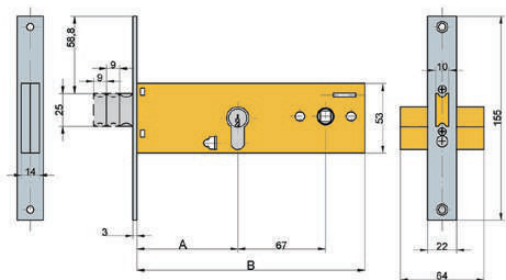

**REFERENCIA 5557**

- 🔑 **5557** (C053030N)
- 🔑 **6557** (C253232N)

Frente: acero inoxidable  
Picaporte: accionado con llave  
Reversible

Front plate: stainless steel  
Latch: key working  
Reversible

Tétière: acier inox  
Demi-Tour: tour de clé  
Réversible

	entrada	total
<b>Referencia</b>	A	B
<b>5557-60</b>	60	152
<b>5557-70</b>	70	162

	entrada	total
<b>Referencia</b>	A	B
<b>5578-70</b>	70	164
<b>5578-80</b>	80	174
<b>5578-90</b>	90	184

**REFERENCIA 5578**

- 🔑 **5578** (C053030L)
- 🔑 **6578** (C253232L)

Frente: acero niquelado  
Picaporte: accionado con llave  
Reversible  
Embelcedor: 990805

Front plate: nickel-plated steel  
Latch: key working  
Reversible  
Cover plate: 990805

Tétière: acier niquelé  
Demi-Tour: tour de clé  
Réversible  
Plaque Décortif: 990805

**REFERENCIA 5577**

- 🔑 **5577** (C002727N)

Frente: niquelado  
Picaporte: accionado con llave  
Reversible

Front plate: nickel plated  
Latch: key working  
Reversible