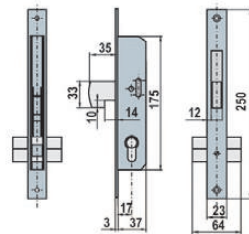

## REFERENCIA 5580

5580 (C033030N)

6580 (C233232N)

Frente: niquelado  
Picaporte reversible

Front plate: nickel plated  
Reversible latch

Tétière: nickelé  
Demi-tour réversible

El cilindro no acciona el picaporte

## REFERENCIA 5582-N

5582-N (C033030N)

6582-N (C233232N)

Frente: niquelado

Front plate: nickel plated

Tétière: nickelé

## REFERENCIA 5590

5590 (C033030N)

6590 (C233232N)

Frente: cromado  
Picaporte accionado con llave  
Reversible

Front plate: chrome plated  
Latch operated by key  
Reversible

Tétière: chromé  
Demi-Tour fonctionne avec la clé  
Réversible