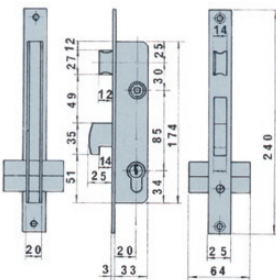

## REFERENCIA 5580

5580 (C033030N)

6580 (C233232N)

Frente: niquelado  
Picaporte reversible

Front plate: nickel plated  
Reversible latch

Tétière: nickelé  
Demi-tour réversible

El cilindro no acciona el picaporte

## REFERENCIA 5590

5590 (C033030N)

6590 (C233232N)

Frente: cromado  
Picaporte accionado con llave  
Reversible

Front plate: chrome plated  
Latch operated by key  
Reversible

Tétière: chromé  
Demi-Tour fonctionne avec la clé  
Réversible

## REFERENCIA 5591

5591 (C033030N)

6591 (C233232N)

Frente: cromado

Front plate: chrome plated

Tétière: chromé

## REFERENCIA 5592

5592 (C033030N)

6592 (C233232N)

Frente: niquelado

Front plate: nickel plated

Tétière: nickelé