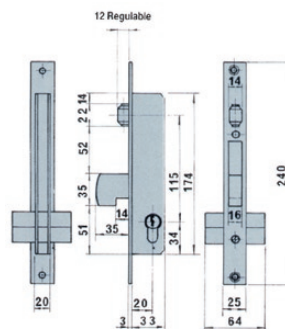

## REFERENCIA 5580

5580 (C033030N)

6580 (C233232N)

Frente: niquelado  
Picaporte reversible

Front plate: nickel plated  
Reversible latch

Tétière: nickelé  
Demi-tour réversible

El cilindro no acciona el picaporte

## REFERENCIA 5590

5590 (C033030N)

6590 (C233232N)

Frente: cromado  
Picaporte accionado con llave  
Reversible

Front plate: chrome plated  
Latch operated by key  
Reversible

Tétière: chromé  
Demi-Tour fonctionne avec la clé  
Réversible

## REFERENCIA 5591

5591 (C033030N)

6591 (C233232N)

Frente: cromado

Front plate: chrome plated

Tétière: chromé

## REFERENCIA 5592

5592 (C033030N)

6592 (C233232N)

Frente: niquelado

Front plate: nickel plated

Tétière: nickelé