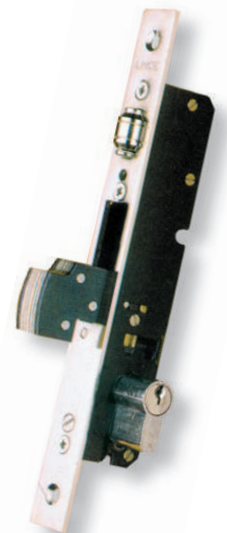

## REFERENCIA 5580

5580 (C033030N)

6580 (C233232N)

Frente: niquelado  
Picaporte reversible

Front plate: nickel plated  
Reversible latch

Tétière: nickelé  
Demi-tour réversible

El cilindro no acciona el picaporte

## REFERENCIA 5590

5590 (C033030N)

6590 (C233232N)

Frente: cromado  
Picaporte accionado con llave  
Reversible

Front plate: chrome plated  
Latch operated by key  
Reversible

Tétière: chromé  
Demi-Tour fonctionne avec la clé  
Réversible

## REFERENCIA 5591

5591 (C033030N)

6591 (C233232N)

Frente: cromado

Front plate: chrome plated

Tétière: chromé

## REFERENCIA 5592

5592 (C033030N)

6592 (C233232N)

Frente: niquelado

Front plate: nickel plated

Tétière: nickelé