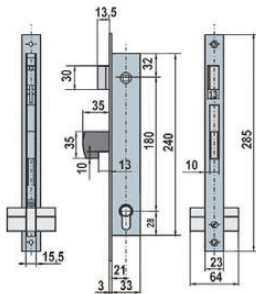

## REFERENCIA 5580

5580 (C033030N)

6580 (C233232N)

Frente: niquelado  
Picaporte reversible

Front plate: nickel plated  
Reversible latch

Tétière: nickelé  
Demi-tour réversible

El cilindro no acciona el picaporte

## REFERENCIA 5590

5590 (C033030N)

6590 (C233232N)

Frente: cromado  
Picaporte accionado con llave  
Reversible

Front plate: chrome plated  
Latch operated by key  
Reversible

Tétière: chromé  
Demi-Tour fonctionne avec la clé  
Réversible