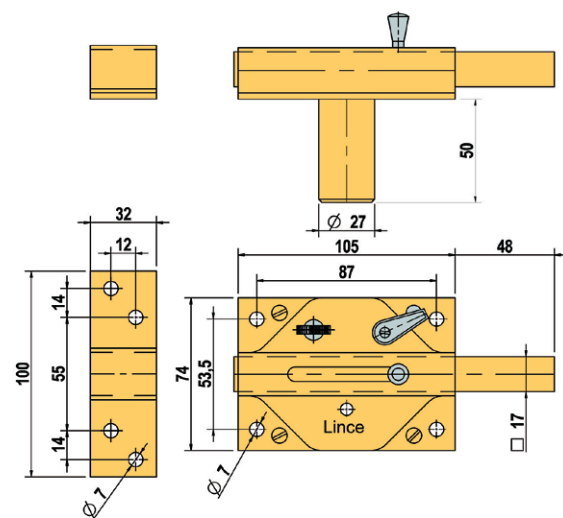

Cerrojos con cilindro tradicional

Dead locks with traditional cylinder · Verrous avec cylindre traditionnel

REFERENCIA	Ø	Acabado Finishing Finition	Pzas. envase Pcs. box Pcs. Boite	Peso Weigh Poids
930	27 mm.	☀ ☀	20	1,255

Tubo defensa de cilindro: giratorio
Cylinder protection tube: turning
Tube protecteur du cylindre: tournant

REFERENCIA	Ø	Acabado Finishing Finition	Pzas. envase Pcs. box Pcs. Boite	Peso Weigh Poids
2930	27 mm.	☀ ☀ ■ ■ ■	20	1,115

Tubo defensa de cilindro: giratorio
Cylinder protection tube: turning
Tube protecteur du cylindre: tournant

REFERENCIA	Ø	Acabado Finishing Finition	Pzas. envase Pcs. box Pcs. Boite	Peso Weigh Poids
3930	27 mm.	☀ ☀ ■ ■	20	1,220