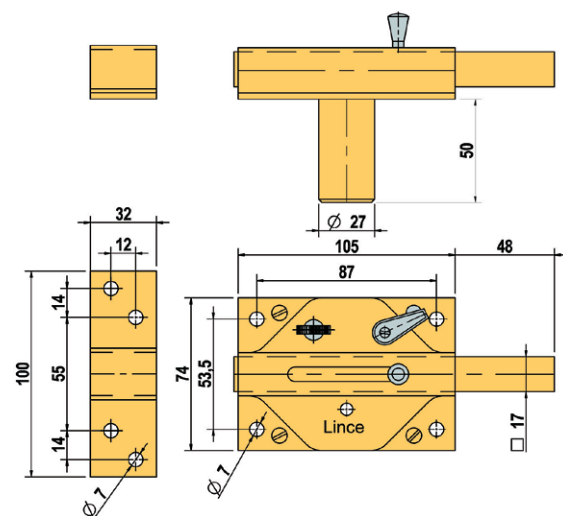

Cerrojos con cilindro tradicional

Dead locks with traditional cylinder · Verrous avec cylindre traditionnel

REFERENCIA	Ø	Acabado Finishing Finition	Pzas. envase Pcs. box Pcs. Boite	Peso Weigh Poids
930	27 mm.	☀ ☀	20	1,255

Tubo defensa de cilindro: giratorio
Cylinder protection tube: turning
Tube protecteur du cylindre: tournant

REFERENCIA	Ø	Acabado Finishing Finition	Pzas. envase Pcs. box Pcs. Boite	Peso Weigh Poids
2930	27 mm.	☀ ☀ ■ ■ ■	20	1,115

Tubo defensa de cilindro: giratorio
Cylinder protection tube: turning
Tube protecteur du cylindre: tournant

REFERENCIA	Ø	Acabado Finishing Finition	Pzas. envase Pcs. box Pcs. Boite	Peso Weigh Poids
3930	27 mm.	☀ ☀ ■ ■	20	1,220