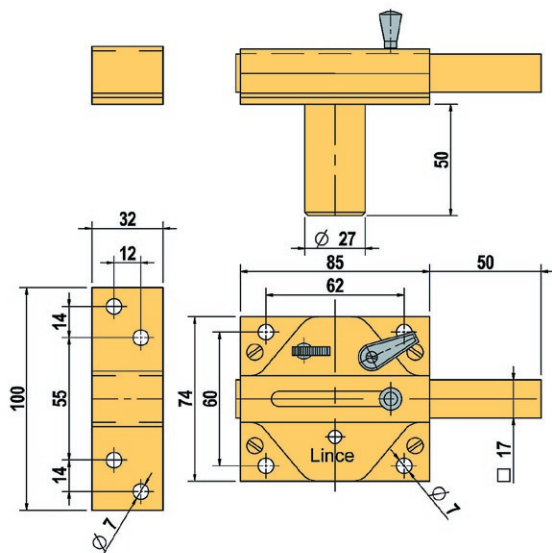

Cerrojos con cilindro tradicional

Dead locks with traditional cylinder · Verrous avec cylindre traditionnel

REFERENCIA	Ø	Acabado Finishing Finition	Pzas. envase Pcs. box Pcs. Boite	Peso Weigh Poids
930	27 mm.	☀ ☀	20	1,255

Tubo defensa de cilindro: giratorio
Cylinder protection tube: turning
Tube protecteur du cylindre: tournant

REFERENCIA	Ø	Acabado Finishing Finition	Pzas. envase Pcs. box Pcs. Boite	Peso Weigh Poids
2930	27 mm.	☀ ☀ ■ ■ ■	20	1,115

Tubo defensa de cilindro: giratorio
Cylinder protection tube: turning
Tube protecteur du cylindre: tournant

REFERENCIA	Ø	Acabado Finishing Finition	Pzas. envase Pcs. box Pcs. Boite	Peso Weigh Poids
3930	27 mm.	☀ ☀ ■ ■	20	1,220