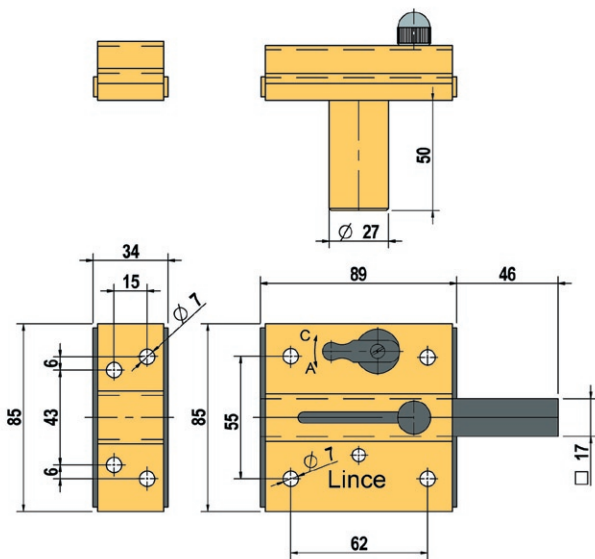

Cerrojos con cilindro tradicional

Dead locks with traditional cylinder · Verrous avec cylindre traditionnel

REFERENCIA	Ø	Acabado Finishing Finition	Pzas. envase Pcs. box Pcs. Boite	Peso Weigh Poids
930	27 mm.	☀ ☀	20	1,255

Tubo defensa de cilindro: giratorio
Cylinder protection tube: turning
Tube protecteur du cylindre: tournant

REFERENCIA	Ø	Acabado Finishing Finition	Pzas. envase Pcs. box Pcs. Boite	Peso Weigh Poids
2930	27 mm.	☀ ☀ ■ ■ ■	20	1,115

Tubo defensa de cilindro: giratorio
Cylinder protection tube: turning
Tube protecteur du cylindre: tournant

REFERENCIA	Ø	Acabado Finishing Finition	Pzas. envase Pcs. box Pcs. Boite	Peso Weigh Poids
3930	27 mm.	☀ ☀ ■ ■	20	1,220